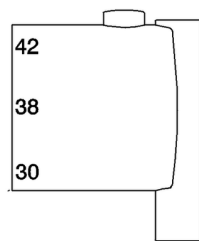

## Maniglia 'CY' RICAMBI\_ZZ954540

MODELLO **ZZ954540**

Maniglia 'CY', regolazione temperatura

FINITURE DISPONIBILI

CARATTERISTICHE

2026-05-11