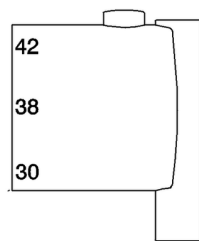

Maniglia 'CY' RICAMBI_ZZ954540

MODELLO **ZZ954540**

Maniglia 'CY', regolazione temperatura

FINITURE DISPONIBILI

CARATTERISTICHE

2026-06-25