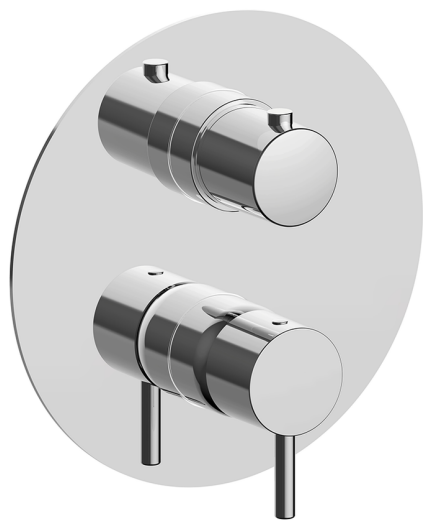

## Completo Monocomando per One-Box ONE BOX\_SM0BM030

MODELLO **SM0BM030**

Completo Monocomando per One-Box, con deviatore 2-3 uscite, profondità minima di installazione 67 mm, senza parte incasso, per art. ZA00B030-ZA00B031

### CARATTERISTICHE

Ricambio Cartuccia **ZZ97179000**

**Cartuccia Monocomando 35 mm**

Installazione **Incasso**

Parti Incasso necessarie **ZA00B031**  
**ZA00B030**

## One-Box Universale per incasso ONE BOX\_ZA00B031

MODELLO **ZA00B031**

One-Box Universale per incasso, per termostatico o monocomando 1, 2 o 3 uscite, senza parte esterna, con silenziosi, con guarnizione per sigillatura