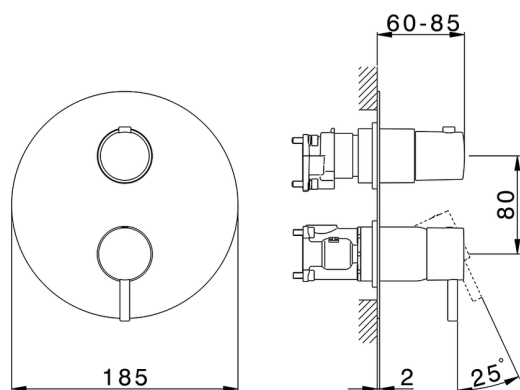

## Completo Monocomando per One-Box ONE BOX\_SM0BM030

MODELLO **SM0BM030**

Completo Monocomando per One-Box, con deviatore 2-3 uscite, profondità minima di installazione 67 mm, senza parte incasso, per art. ZA00B030-ZA00B031

### CARATTERISTICHE

Ricambio Cartuccia **ZZ97179000**

**Cartuccia Monocomando 35 mm**

Installazione **Incasso**

Parti Incasso necessarie **ZA00B031**  
**ZA00B030**