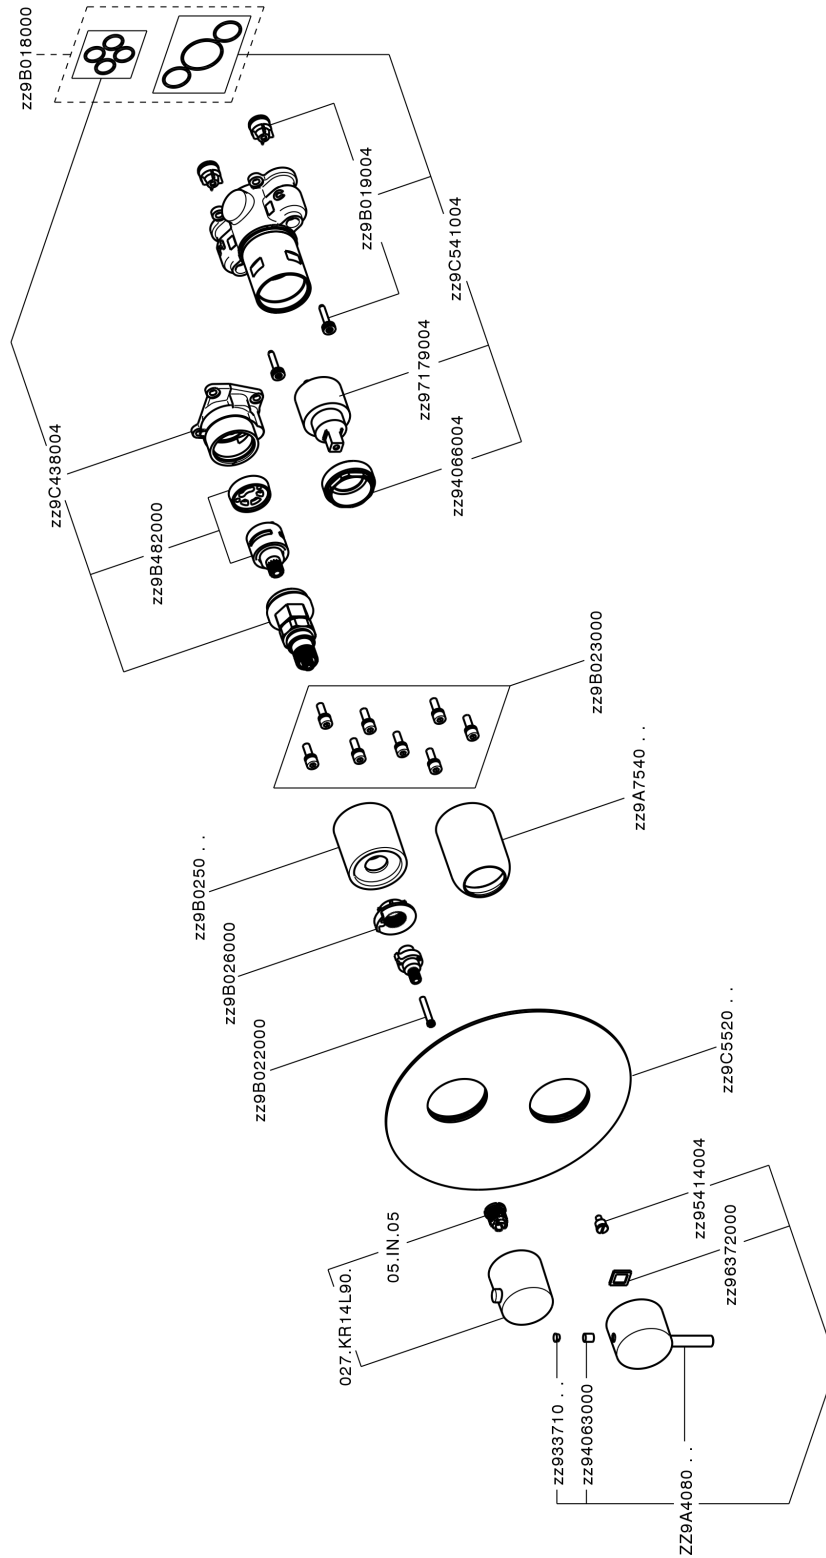

## Completo Monocomando per One-Box ONE BOX\_SM0BM030

MODELLO **SM0BM030**

Completo Monocomando per One-Box, con deviatore 2-3 uscite, profondità minima di installazione 67 mm, senza parte incasso, per art. ZA00B030-ZA00B031

### CARATTERISTICHE

Ricambio Cartuccia **ZZ97179000**

**Cartuccia Monocomando 35 mm**

Installazione **Incasso**

Parti Incasso necessarie **ZA00B031**  
**ZA00B030**

## Completo Monocomando per One-Box ONE BOX\_SM0BM030

SM0BM030

<https://www.cisal.it/completo-monocomando-per-one-box-one-box-sm0bm030>