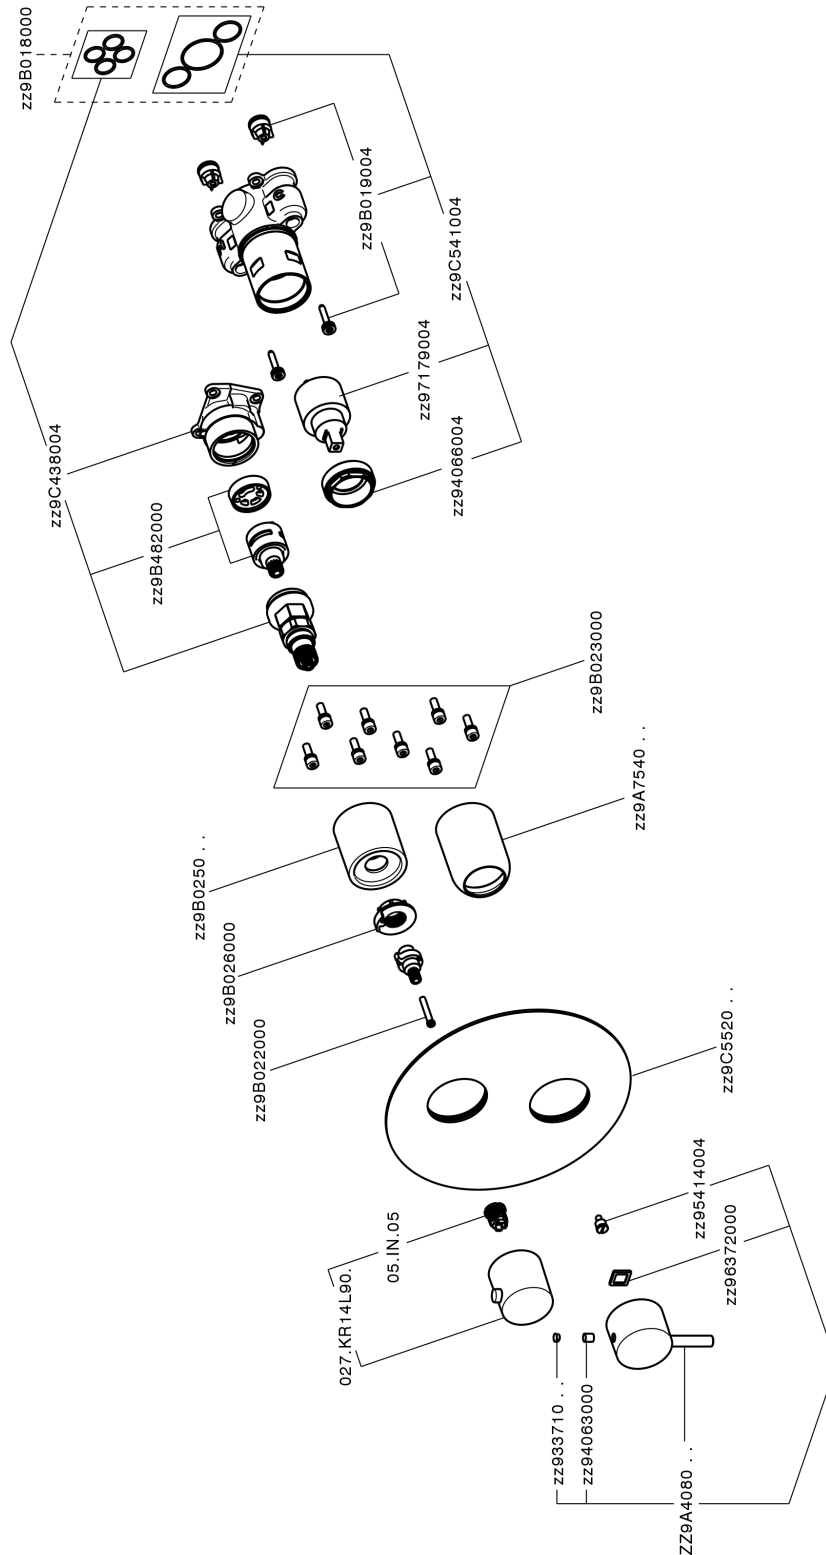

Completo Monocomando per One-Box ONE BOX_SM0BM030

MODELLO **SM0BM030**

Completo Monocomando per One-Box, con deviatore 2-3 uscite, profondità minima di installazione 67 mm, senza parte incasso, per art. ZA00B030-ZA00B031

FINITURE DISPONIBILI

-  **21** 21 Cromo
-  **2B** 2B Nichel Lucido
-  **40** 40 Nero Opaco
-  **4Q** 4Q Bianco Opaco

CARATTERISTICHE

Ricambio Cartuccia **ZZ97179000**

Cartuccia Monocomando 35 mm

Installazione **Incasso**

Parti Incasso necessarie **ZA00B031**
ZA00B030

Completo Monocomando per One-Box ONE BOX_SM0BM030

SM0BM030

<https://www.cisal.it/completo-monocomando-per-one-box-one-box-sm0bm030>

One-Box Universale per incasso ONE BOX_ZA00B031

MODELLO **ZA00B031**

One-Box Universale per incasso, per termostatico o monocomando 1, 2 o 3 uscite, senza parte esterna, con silenziosi, con guarnizione per sigillatura

FINITURE DISPONIBILI

 **04** 04 Senza Finitura