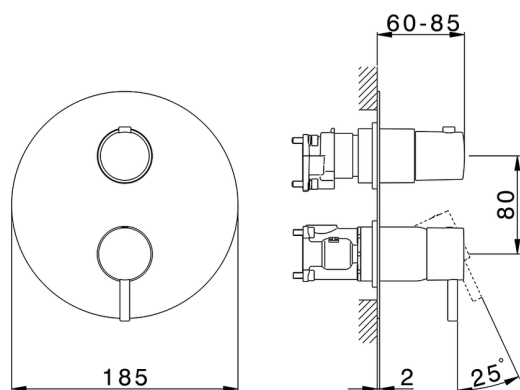

Completo Monocomando per One-Box ONE BOX_SM0BM030

MODELLO **SM0BM030**

Completo Monocomando per One-Box, con deviatore 2-3 uscite, profondità minima di installazione 67 mm, senza parte incasso, per art. ZA00B030-ZA00B031

FINITURE DISPONIBILI

-  **21** 21 Cromo
-  **2B** 2B Nichel Lucido
-  **40** 40 Nero Opaco
-  **4Q** 4Q Bianco Opaco

CARATTERISTICHE

Ricambio Cartuccia **ZZ97179000**

Cartuccia Monocomando 35 mm

Installazione **Incasso**