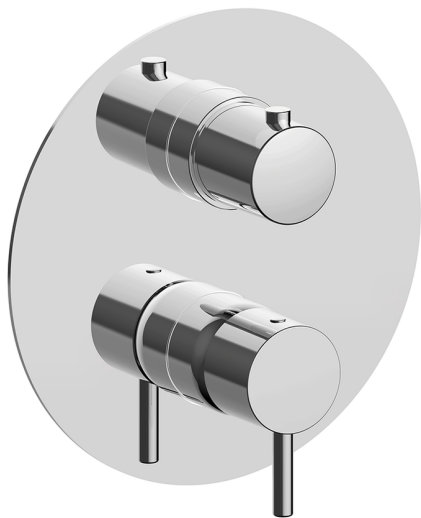

## Completo Monocomando per One-Box ONE BOX\_SM0BM030

MODELLO **SM0BM030**

Completo Monocomando per One-Box, con deviatore 2-3 uscite, profondità minima di installazione 67 mm, senza parte incasso, per art. ZA00B030-ZA00B031

### CARATTERISTICHE

Ricambio Cartuccia **ZZ97179000**

**Cartuccia Monocomando 35 mm**

Installazione **Incasso**

Parti Incasso necessarie **ZA00B031**  
**ZA00B030**

## One-Box Universale per incasso ONE BOX\_ZA00B031

MODELLO **ZA00B031**

One-Box Universale per incasso, per termostatico o monocomando 1, 2 o 3 uscite, senza parte esterna, con silenziosi, con guarnizione per sigillatura