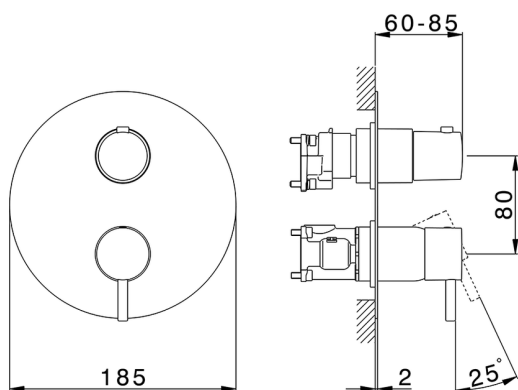

## Completo Monocomando per One-Box ONE BOX\_SM0BM030

MODELLO **SM0BM030**

Completo Monocomando per One-Box, con deviatore 2-3 uscite, profondità minima di installazione 67 mm, senza parte incasso, per art. ZA00B030-ZA00B031

### CARATTERISTICHE

Ricambio Cartuccia **ZZ97179000**

**Cartuccia Monocomando 35 mm**

Installazione **Incasso**

Parti Incasso necessarie **ZA00B031**  
**ZA00B030**