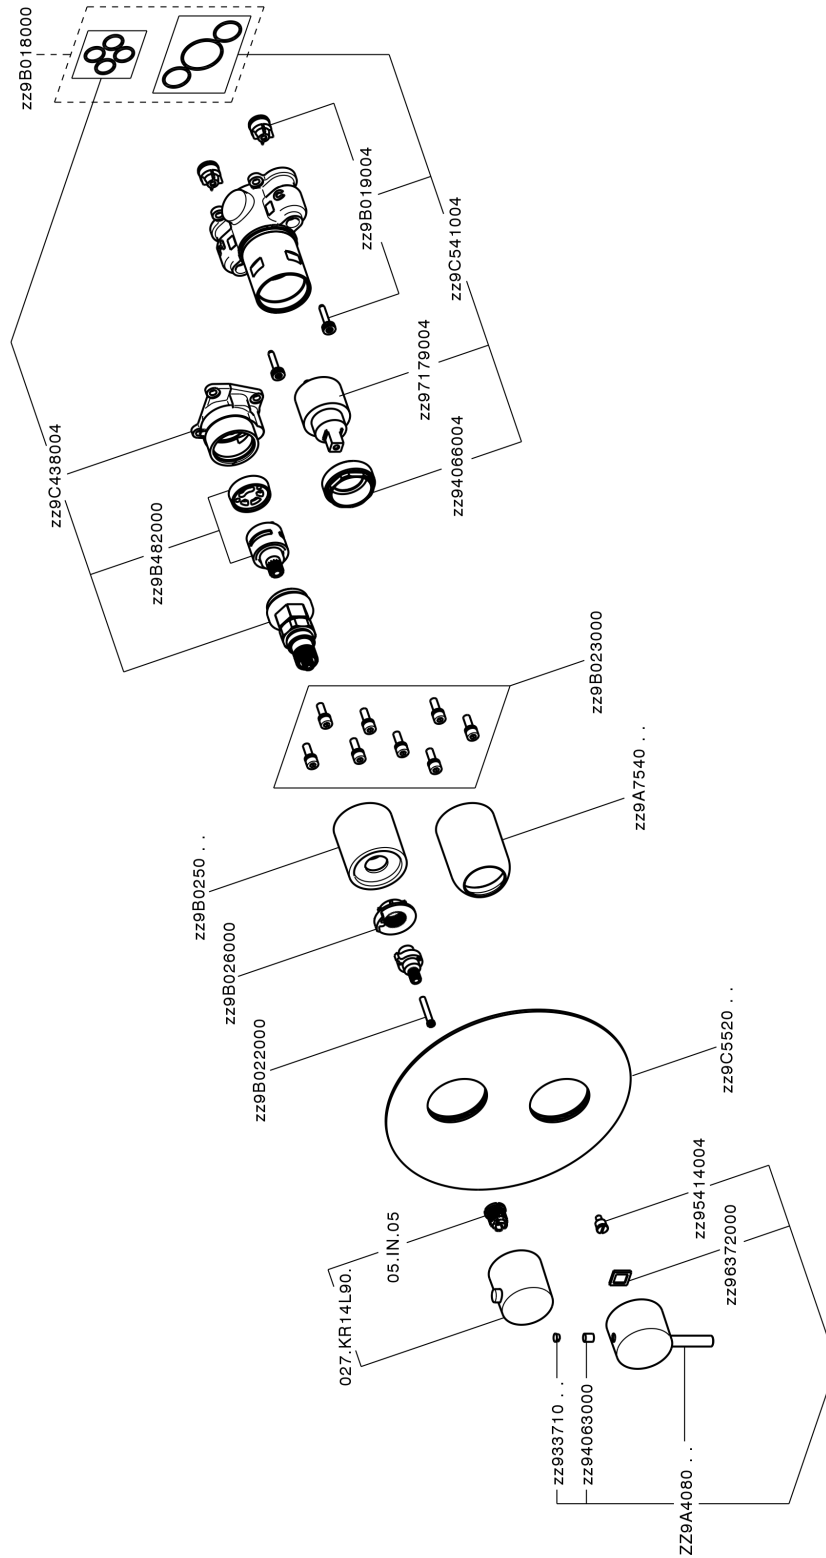

Completo Monocomando per One-Box ONE BOX_SM0BM030

MODELLO **SM0BM030**

Completo Monocomando per One-Box, con deviatore 2-3 uscite, profondità minima di installazione 67 mm, senza parte incasso, per art. ZA00B030-ZA00B031

FINITURE DISPONIBILI

-  **21** 21 Cromo
-  **2B** 2B Nichel Lucido
-  **40** 40 Nero Opaco
-  **4Q** 4Q Bianco Opaco

CARATTERISTICHE

Ricambio Cartuccia **ZZ97179000**

Cartuccia Monocomando 35 mm

Installazione **Incasso**

Parti Incasso necessarie **ZA00B031**
ZA00B030

Completo Monocomando per One-Box ONE BOX_SM0BM030

SM0BM030

<https://www.cisal.it/completo-monocomando-per-one-box-one-box-sm0bm030>

One-Box Universale per incasso ONE BOX_ZA00B031

MODELLO **ZA00B031**

One-Box Universale per incasso, per termostatico o monocomando 1, 2 o 3 uscite, senza parte esterna, con silenziosi, con guarnizione per sigillatura

FINITURE DISPONIBILI

 **04** 04 Senza Finitura