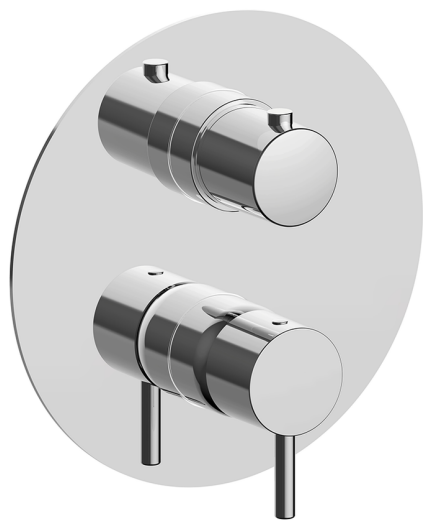

Completo Monocomando per One-Box ONE BOX_SM0BM030

MODELLO **SM0BM030**

Completo Monocomando per One-Box, con deviatore 2-3 uscite, profondità minima di installazione 67 mm, senza parte incasso, per art. ZA00B030-ZA00B031

FINITURE DISPONIBILI

-  **21** 21 Cromo
-  **2B** 2B Nichel Lucido
-  **40** 40 Nero Opaco
-  **4Q** 4Q Bianco Opaco

CARATTERISTICHE

Ricambio Cartuccia **ZZ97179000**

Cartuccia Monocomando 35 mm

Installazione **Incasso**

MODELLO **ZA00B031**

One-Box Universale per incasso, per termostatico o monocomando 1, 2 o 3 uscite, senza parte esterna, con silenziosi, con guarnizione per sigillatura

FINITURE DISPONIBILI

 **04** 04 Senza Finitura

CARATTERISTICHE

Incasso **1**

Termostatico

Il Termostatico Cisal è il tuo personale gestore dell'acqua che ti aiuta a gestire e controllare acqua ed energia senza sprechi.

One-Box Universale per incasso ONE BOX_ZA00B030