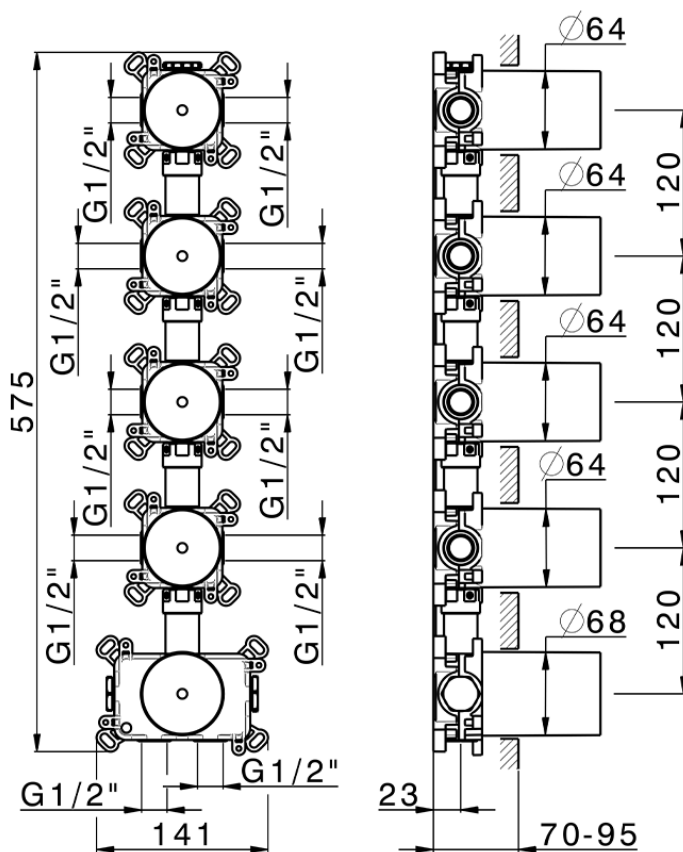

Parte incasso termostatico 4 funzioni PUSH&SHOWER_ZA0G64V0

ZA0G64V0

<https://www.cisal.it/parte-incasso-termostatico-4-funzioni-pushshower-za0g64v0>

2026-05-30