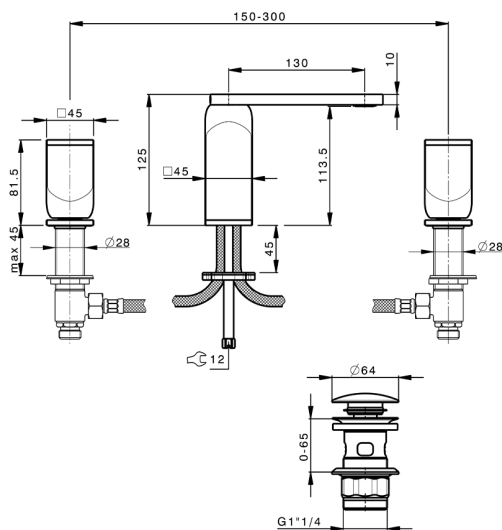

CARATTERISTICHE

2026-07-01