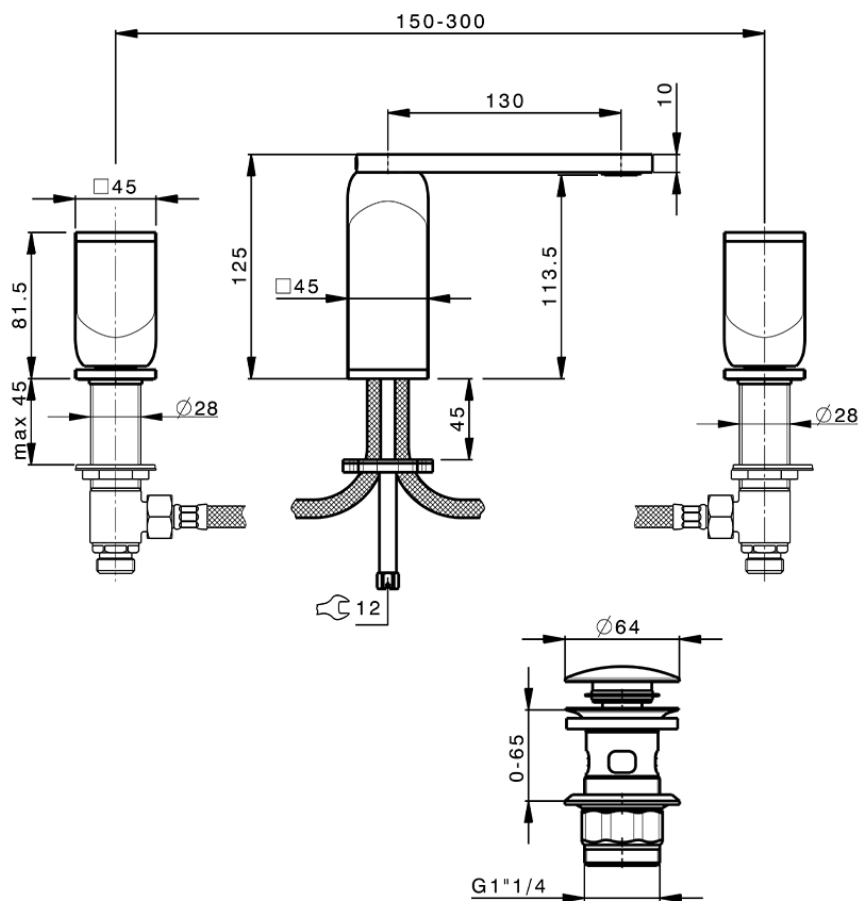

Miscelatore lavabo 3 fori HI-RISE_RM001060

RM001060

<https://www.cisal.it/miscelatore-lavabo-3-fori-hi-rise-rm001060>

2026-06-30