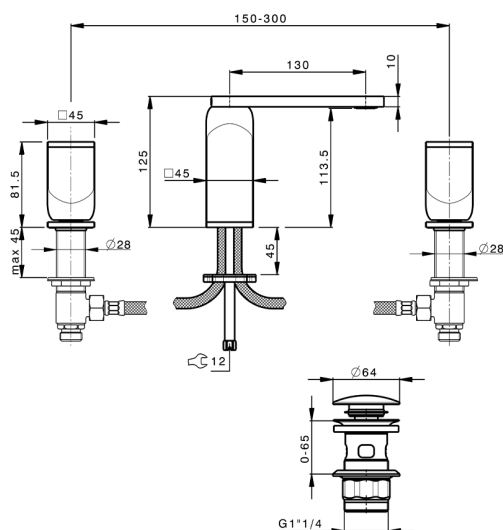

Miscelatore lavabo 3 fori HI-RISE_RM001060

MODELLO **RM001060**

Miscelatore lavabo 3 fori, con scarico automatico
1"1/4, corpo e maniglie in marmo

FINITURE DISPONIBILI

- 
7S 7S Marmo Bianco Carrara/Oro Spazzolato
- 
7X 7X Marmo Bianco Carrara/Nichel Spazzolato
- 
7Y 7Y Marmo Bianco Carrara/Cromo
- 
8A 8A Marmo Nero Marquinia/Oro Spazzolato
- 
8B 8B Marmo Nero Marquinia/Oro
- 
8D 8D Marmo Nero Marquinia/Cromo