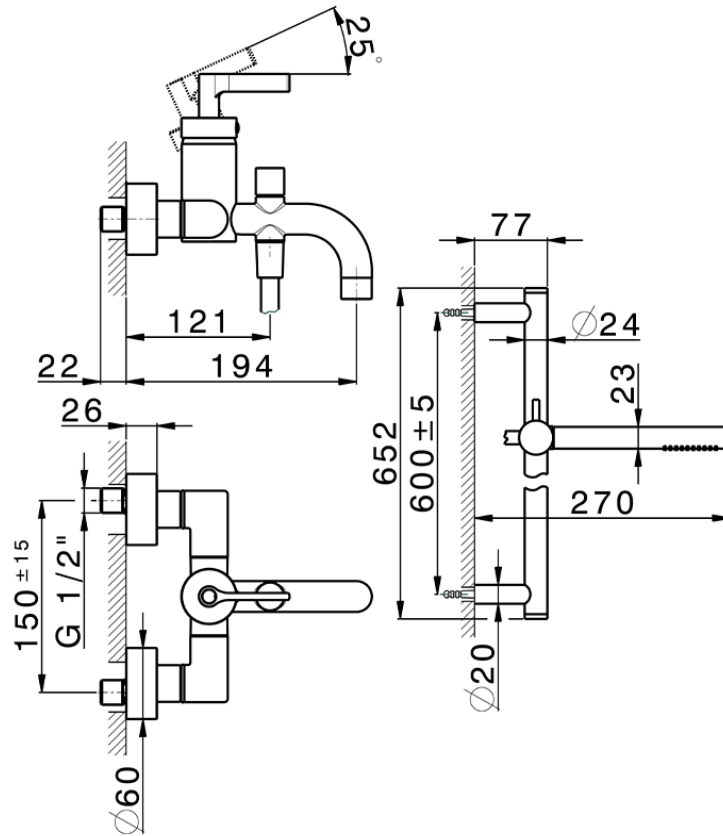

Miscelatore monocomando vasca completo GRACE_GC000060

GC000060

<https://www.cisal.it/miscelatore-monocomando-vasca-completo-grace-gc000060>

2026-05-05