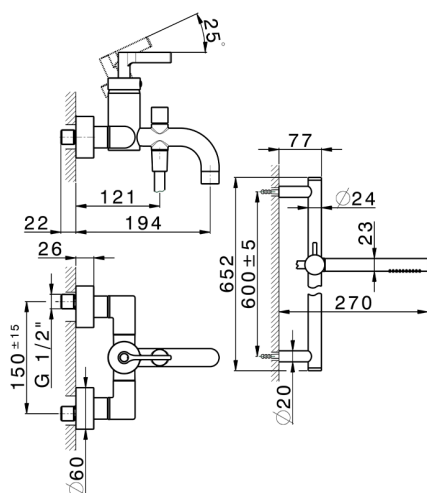

Miscelatore monocomando vasca completo GRACE_GC000060

MODELLO **GC000060**

Miscelatore monocomando vasca completo, asta saliscendi 60 cm con supporto scorrevole, doccia monogetto D.22,5 mm in Ottone, flessibile liscio SUPREME 150 cm

Ricambio Cartuccia **ZZ93196000**

Cartuccia Monocomando 38 mm

2026-06-27