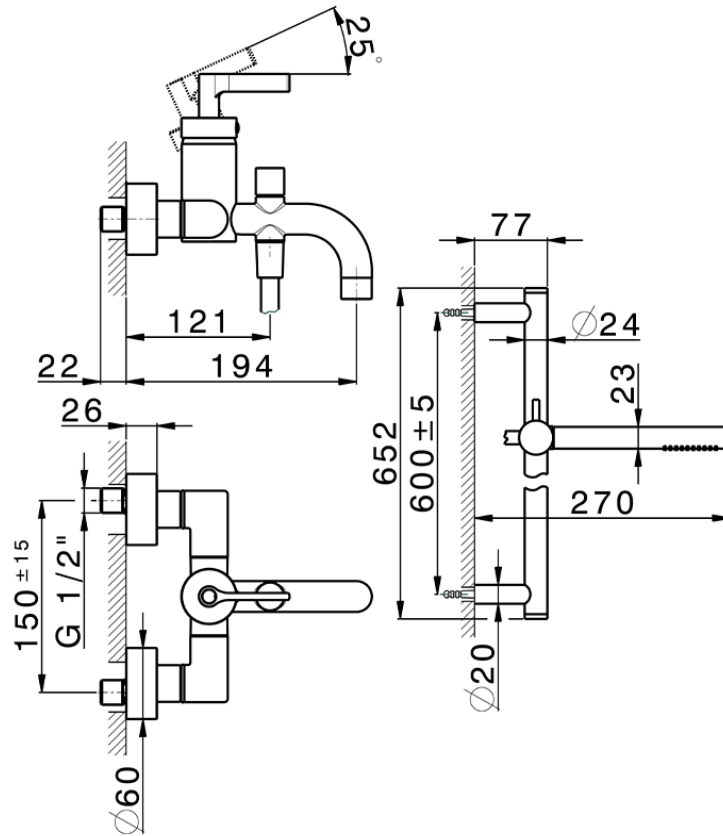

## Miscelatore monocomando vasca completo GRACE\_GC000060

GC000060

<https://www.cisal.it/miscelatore-monocomando-vasca-completo-grace-gc000060>

2026-05-04