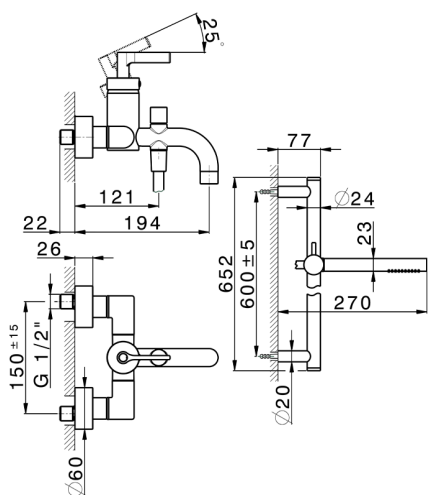

Miscelatore monocomando vasca completo GRACE_GC000060

MODELLO **GC000060**

Miscelatore monocomando vasca completo, asta saliscendi 60 cm con supporto scorrevole, doccia monogetto D.22,5 mm in Ottone, flessibile liscio SUPREME 150 cm

Ricambio Cartuccia **ZZ93196000**

Cartuccia Monocomando 38 mm

2026-05-04