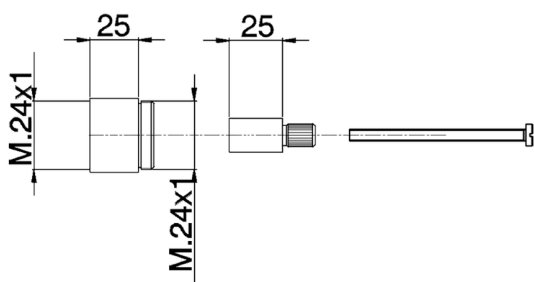

Prolunga +25 mm COMPLEMENTI_ZA000471

MODELLO **ZA000471**

Prolunga 25 mm, per art. HY00029

FINITURE DISPONIBILI

 **04** 04 Senza Finitura

CARATTERISTICHE

2026-04-04