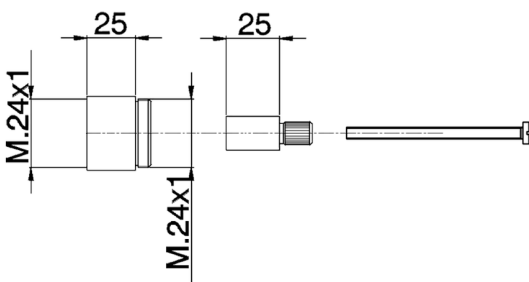

## Prolunga +25 mm COMPLEMENTI\_ZA000471

MODELLO **ZA000471**

Prolunga 25 mm, per art. HY00029

FINITURE DISPONIBILI

 **04** 04 Senza Finitura

CARATTERISTICHE

2026-05-25