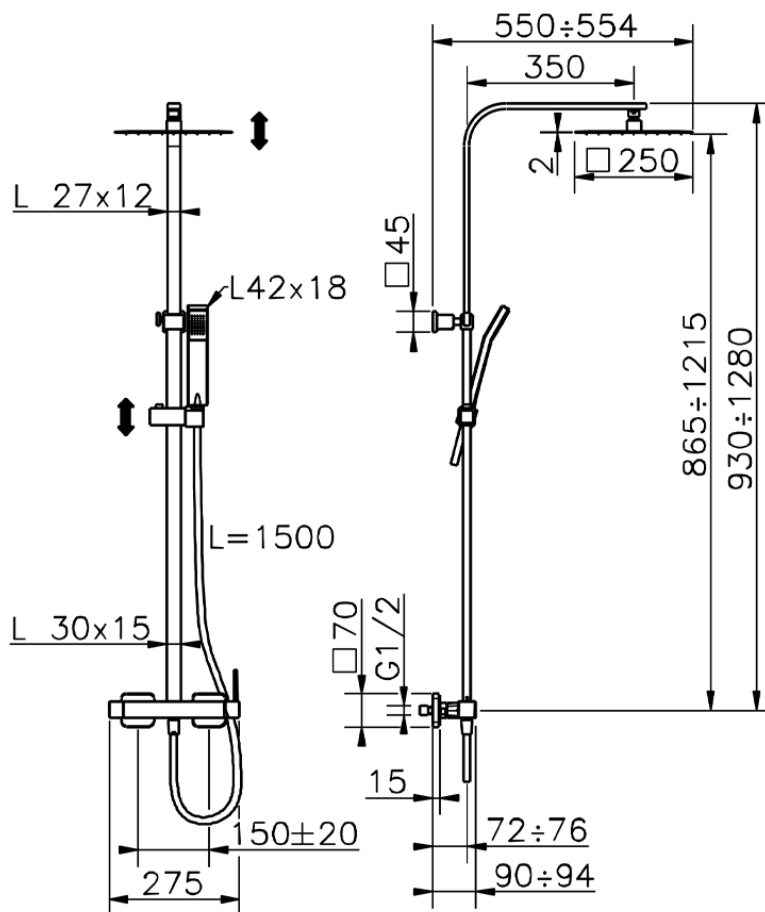

Colonna doccia monocomando 2 funzioni COLONNE DOCCIA_QT1R4030

QT1R4030

<https://www.cisal.it/colonna-doccia-monocomando-2-funzioni-colonne-doccia-qt1r4030>

2026-05-25