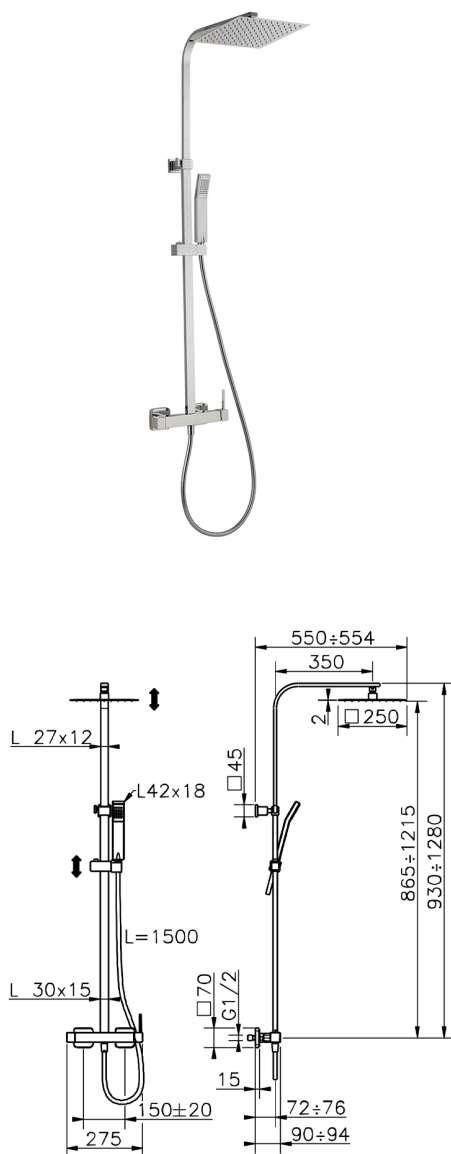

Colonna doccia monocomando 2 funzioni COLONNE DOCCIA_QT1R4030

MODELLO **QT1R4030**

Colonna doccia monocomando 2 funzioni,deviastop
2 uscite,colonna telescopica,supporto doccetta
scorrevole,doccetta monogetto Quad 42x18 mm in
ABS,soffione quadro 250x250 mm sp.2 mm in
INOX,flessibile liscio SILVERFLEX 150 cm

FINITURE DISPONIBILI

21 21 Cromo

CARATTERISTICHE

Monocomando **1**

Ricambio Cartuccia **ZZ94240000**

Cartuccia Monocomando 25 mm

2026-05-25