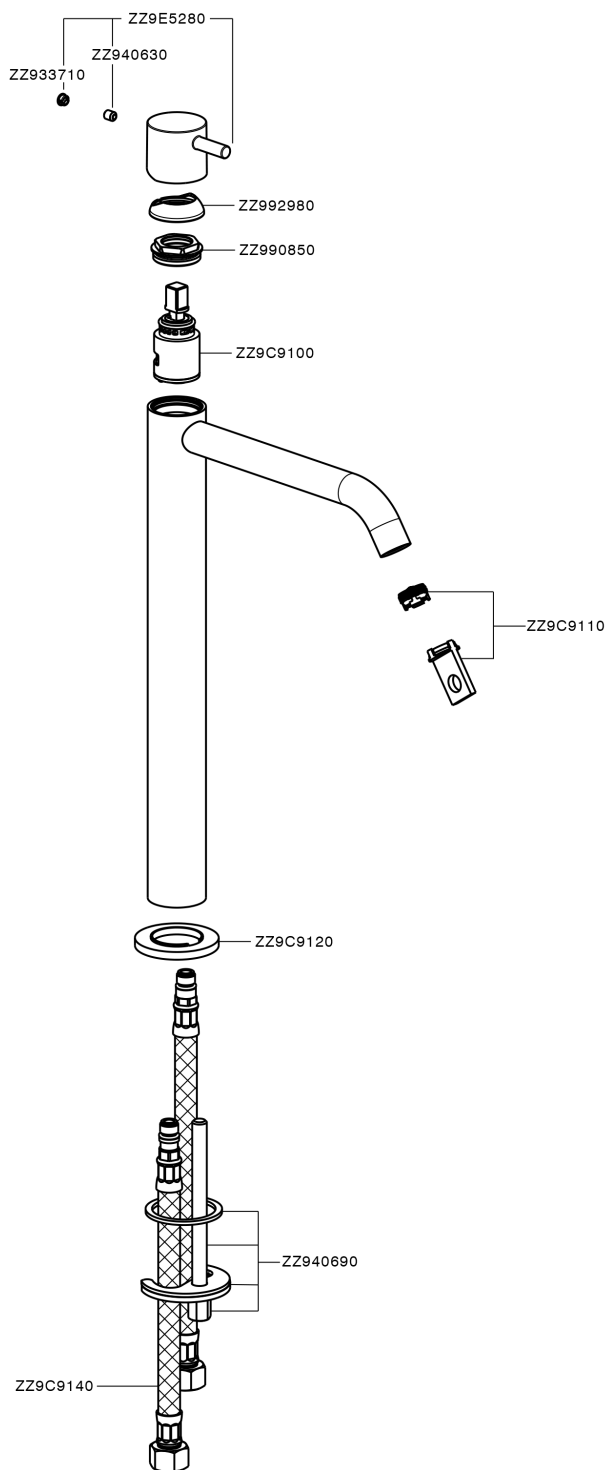

Miscelatore monocomando lavabo alto LESS MINIMAL_MI004544

MI004544

<https://www.cisal.it/miscelatore-monocomando-lavabo-alto-less-minimal-mi004544>

2026-05-04