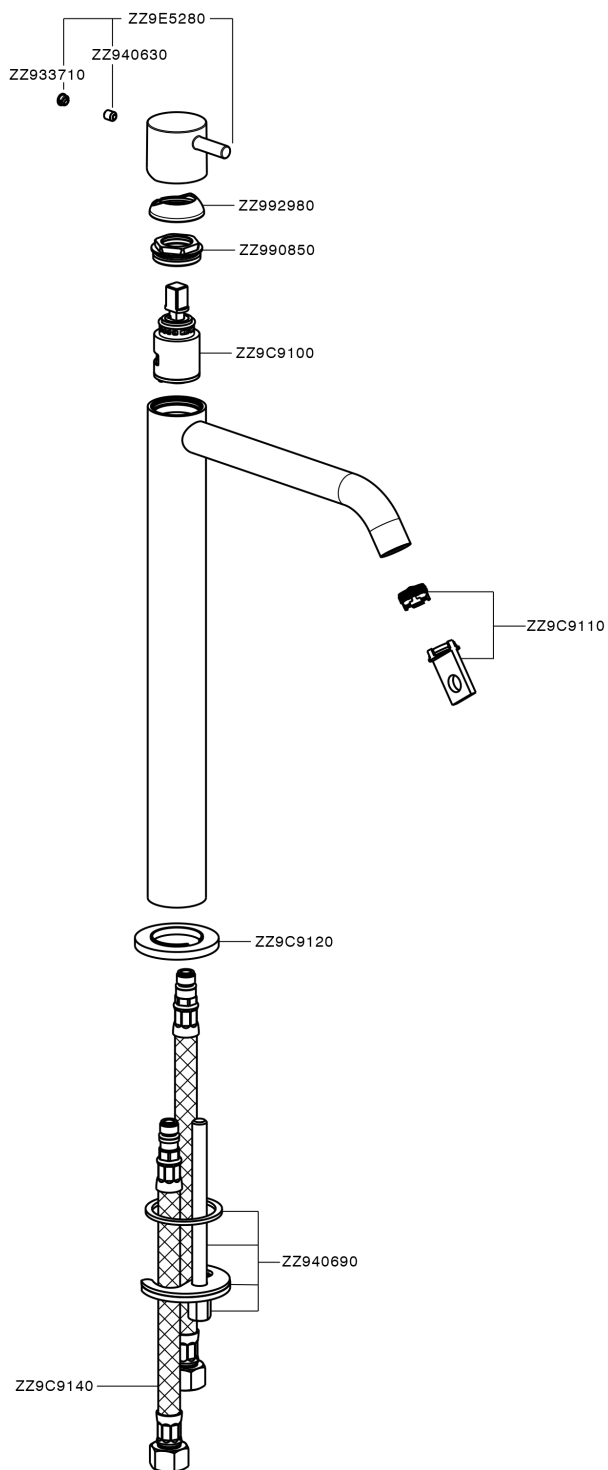

Miscelatore monocomando lavabo alto LESS MINIMAL_MI004544

MODELLO **MI004544**

Miscelatore monocomando lavabo alto, senza scarico automatico, flex inox G.3/8"

FINITURE DISPONIBILI

-  **21** 21 Cromo
-  **2F** 2F Nichel Spazzolato
-  **40** 40 Nero Opaco
-  **4Q** 4Q Bianco Opaco

CARATTERISTICHE

Ricambio Cartuccia **ZZ96550000**

Cartuccia Monocomando 25 mm

Miscelatore monocomando lavabo alto LESS MINIMAL_MI004544

MI004544

<https://www.cisal.it/miscelatore-monocomando-lavabo-alto-less-minimal-mi004544>