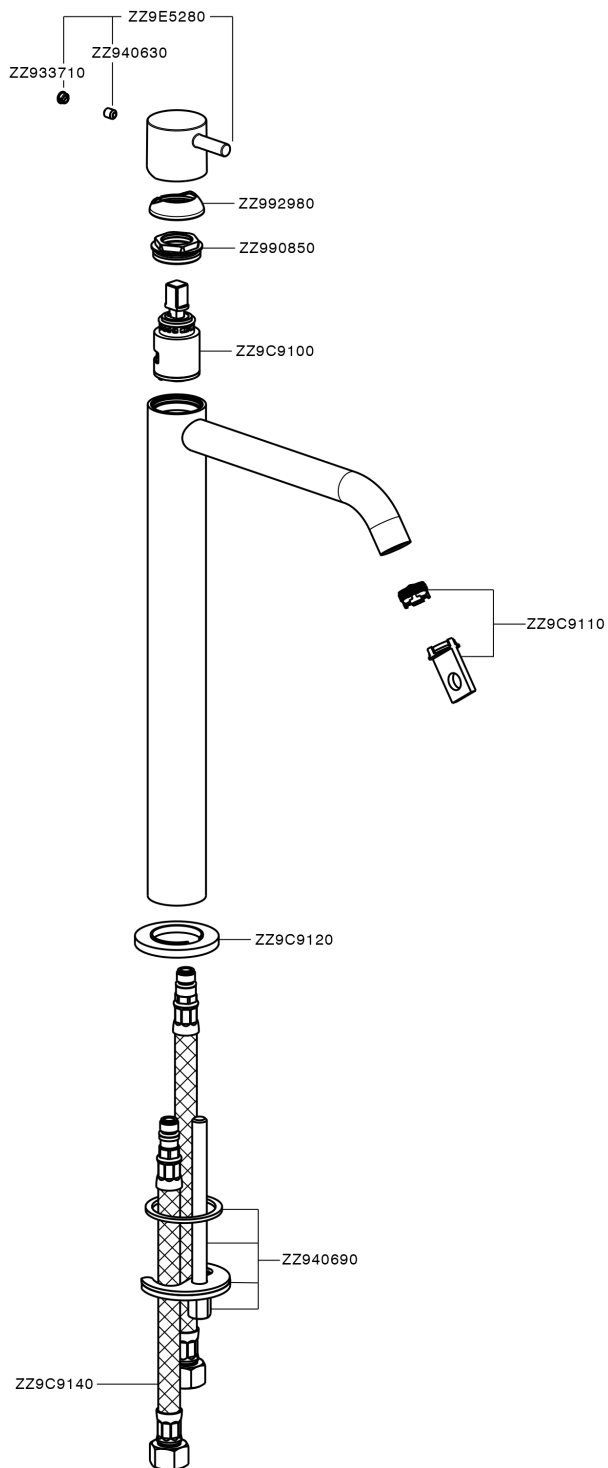

Miscelatore monocomando lavabo alto LESS MINIMAL_MI004544

MODELLO **MI004544**

Miscelatore monocomando lavabo alto, senza scarico automatico, flex inox G.3/8"

FINITURE DISPONIBILI

-  **21** 21 Cromo
-  **2F** 2F Nichel Spazzolato
-  **40** 40 Nero Opaco
-  **4Q** 4Q Bianco Opaco

CARATTERISTICHE

Ricambio Cartuccia **ZZ96550000**

Cartuccia Monocomando 25 mm

Miscelatore monocomando lavabo alto LESS MINIMAL_MI004544

MI004544

<https://www.cisal.it/miscelatore-monocomando-lavabo-alto-less-minimal-mi004544>