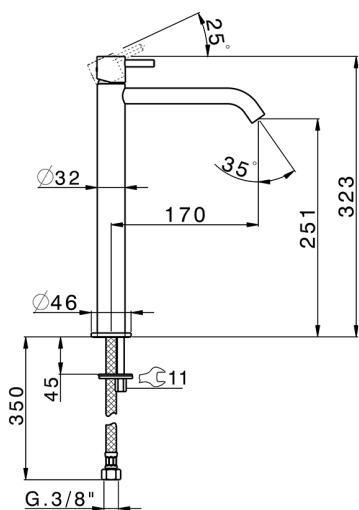

Miscelatore monocomando lavabo alto LESS MINIMAL_MI004544

MODELLO **MI004544**

Miscelatore monocomando lavabo alto, senza scarico automatico, flex inox G.3/8"

FINITURE DISPONIBILI

-  **21** 21 Cromo
-  **2F** 2F Nichel Spazzolato
-  **40** 40 Nero Opaco
-  **4Q** 4Q Bianco Opaco

CARATTERISTICHE

Ricambio Cartuccia **ZZ96550000**

Cartuccia Monocomando 25 mm

Miscelatore monocomando lavabo alto LESS MINIMAL_MI004544

MI004544

<https://www.cisal.it/miscelatore-monocomando-lavabo-alto-less-minimal-mi004544>