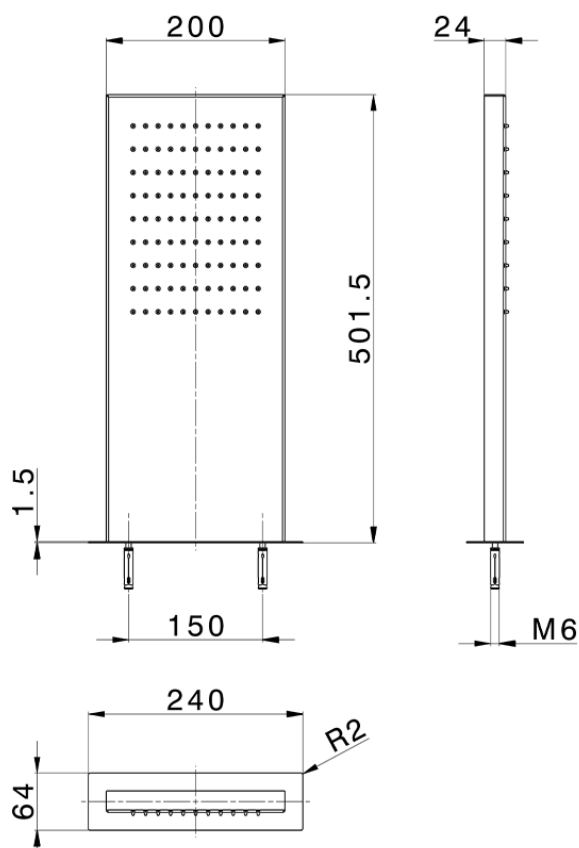

Soffione rettangolare a parete ZEN SHOWER_ZS022060

ZS022060

<https://www.cisal.it/soffione-rettangolare-a-parete-zen-shower-zs022060>

2026-07-02