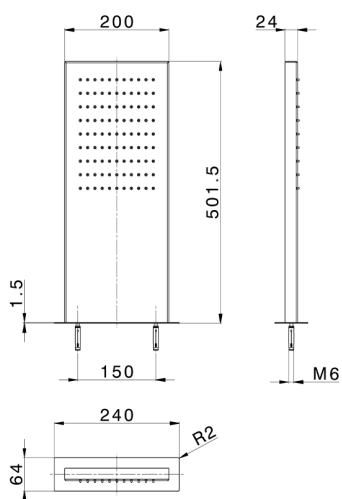

Soffione rettangolare a parete ZEN SHOWER_ZS022060

MODELLO **ZS022060**

Soffione rettangolare a parete, funzione pioggia, acciaio inox AISI 304

FINITURE DISPONIBILI

- **D1** D1 Inox Spazzolato
- **40** 40 Nero Opaco
- **4Q** 4Q Bianco Opaco
- **D2** D2 Inox Lucido

CARATTERISTICHE

2026-07-02