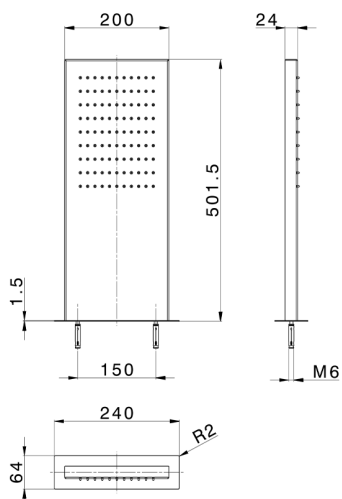

Soffione rettangolare a parete ZEN SHOWER_ZS022060

MODELLO **ZS022060**

Soffione rettangolare a parete, funzione pioggia, acciaio inox AISI 304

FINITURE DISPONIBILI

- **D1** D1 Inox Spazzolato
- **40** 40 Nero Opaco
- **4Q** 4Q Bianco Opaco
- **D2** D2 Inox Lucido

CARATTERISTICHE

2026-07-03