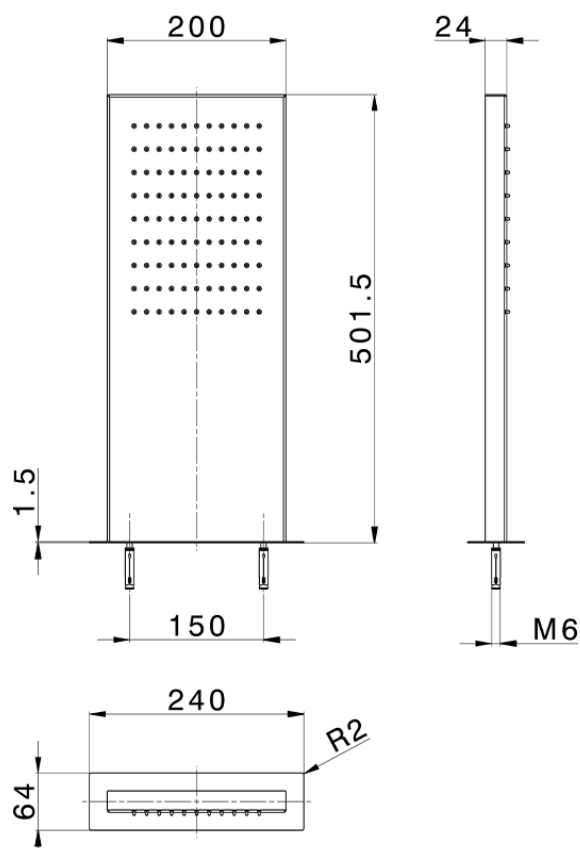

Soffione rettangolare a parete ZEN SHOWER_ZS022060

ZS022060

<https://www.cisal.it/soffione-rettangolare-a-parete-zen-shower-zs022060>

2026-07-03