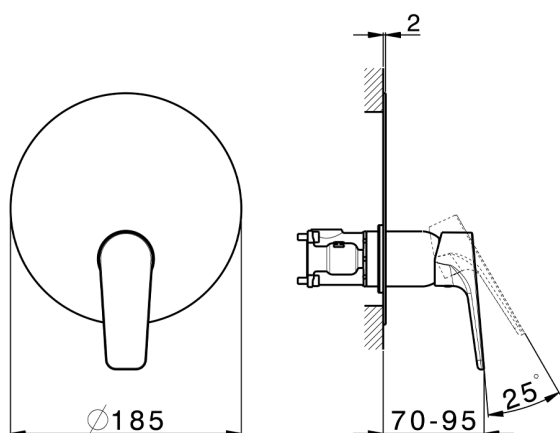

Completo Monocomando per One-Box ONE BOX_RK0BM010

MODELLO **RK0BM010**

Completo Monocomando per One-Box, 1 uscita, profondità minima di installazione 67 mm, senza parte incasso, per art. ZA00B030-ZA00B031

FINITURE DISPONIBILI

-  **21** 21 Cromo
-  **2F** 2F Nichel Spazzolato
-  **40** 40 Nero Opaco

CARATTERISTICHE

Ricambio Cartuccia **ZZ97179000**

Cartuccia Monocomando 35 mm

Installazione **Incasso**

Parti Incasso necessarie **ZA00B031**