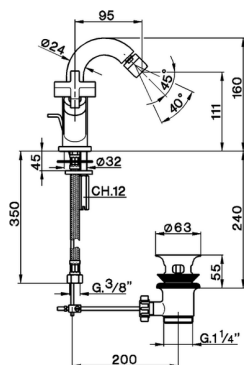

## Miscelatore bidet BARCELONA\_BA000550

MODELLO **BA000550**

Miscelatore bidet, con scarico automatico 1"1/4, flex inox G.3/8"

## Miscelatore bidet BARCELONA\_BA000550

cisal

### BA 00055

- Monoforo bidet
- Single hole bidet mixer
- Einloch-Bidetbatterie
- Mélangeur monotrou bidet

bar	PORTATA BOCCA DI EROGAZIONE * SPOUT FLOW RATE DURCHFLOSS WANNENEINLAUF DEBIT BEC DEVERSEUR l/min.
0.5	6
1	8
2	11.5
3	14
4	16
5	18