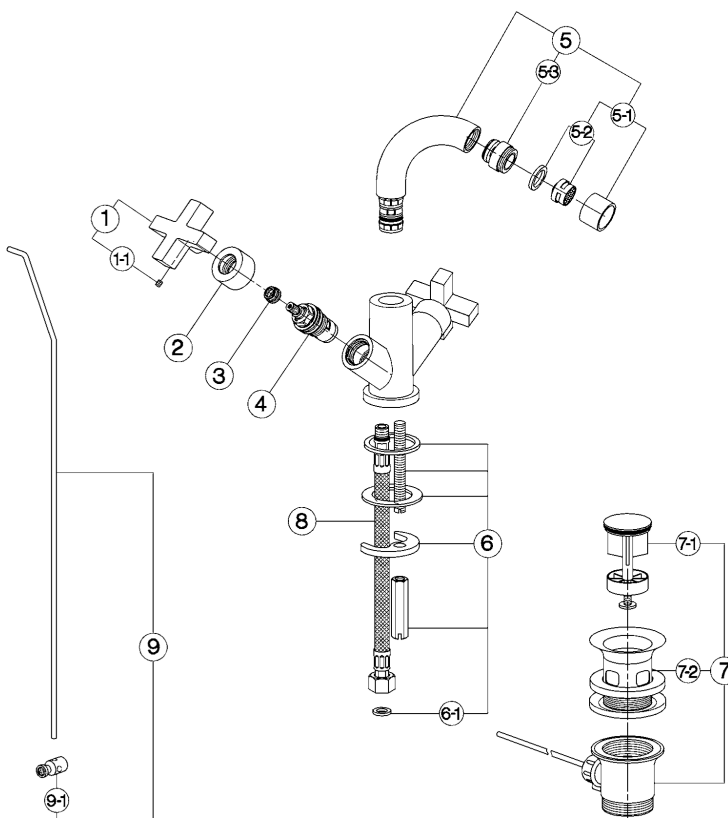

## Miscelatore bidet BARCELONA\_BA000550

MODELLO **BA000550**

Miscelatore bidet, con scarico automatico 1"1/4, flex inox G.3/8"

## Miscelatore bidet BARCELONA\_BA000550

cisal

### BA 00055

- Monoforo bidet
- Single hole bidet mixer
- Einloch-Bidetbatterie
- Mélangeur monotrou bidet

bar	PORTATA BOCCA DI EROGAZIONE * SPOUT FLOW RATE DURCHFLOSS WANNENEINLAUF DEBIT BEC DEVERSEUR l/min.
0.5	6
1	8
2	11.5
3	14
4	16
5	18