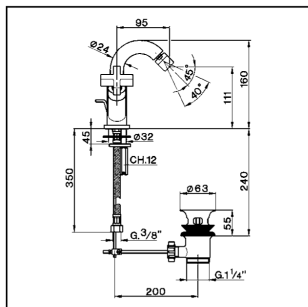

## Miscelatore bidet BARCELONA\_BA000550

MODELLO **BA000550**

Miscelatore bidet, con scarico automatico 1"1/4, flex inox G.3/8"

## Miscelatore bidet BARCELONA\_BA000550

cisal

### BA 00055

- Monoforo bidet
- Single hole bidet mixer
- Einloch-Bidetbatterie
- Mélangeur monotrou bidet

bar	PORTATA BOCCA DI EROGAZIONE * SPOUT FLOW RATE DURCHFLOSS WANNENEINLAUF DEBIT BEC DEVERSEUR l/min.
0.5	6
1	8
2	11.5
3	14
4	16
5	18