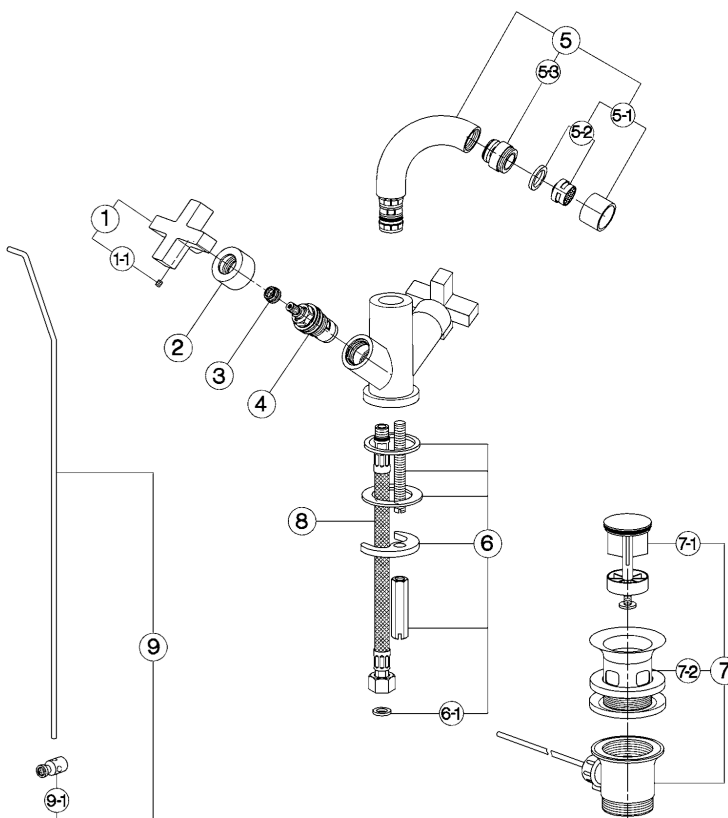

Miscelatore bidet BARCELONA_BA000550

cisal

BA 00055

- Monoforo bidet
- Single hole bidet mixer
- Einloch-Bidetbatterie
- Mélangeur monotrou bidet

bar	PORTATA BOCCA DI EROGAZIONE * SPOUT FLOW RATE DURCHFLOSS WANNENEINLAUF DEBIT BEC DEVERSEUR l/min.
0.5	6
1	8
2	11.5
3	14
4	16
5	18