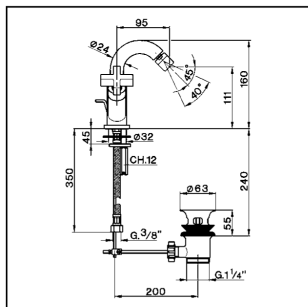

Miscelatore bidet BARCELONA_BA000550

cisal

BA 00055

- Monoforo bidet
- Single hole bidet mixer
- Einloch-Bidetbatterie
- Mélangeur monotrou bidet

bar	PORTATA BOCCA DI EROGAZIONE * SPOUT FLOW RATE DURCHFLOSS WANNENEINLAUF DEBIT BEC DEVERSEUR l/min.
0.5	6
1	8
2	11.5
3	14
4	16
5	18