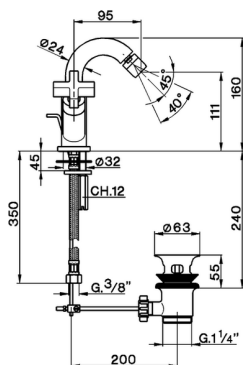

Miscelatore bidet BARCELONA_BA000550

MODELLO **BA000550**

Miscelatore bidet, con scarico automatico 1"1/4, flex inox G.3/8"

FINITURE DISPONIBILI

- 
21 21 Cromo
- 
2A 2A Nichel Satinato Spazzolato
- 
40 40 Nero Opaco

CARATTERISTICHE

Miscelatore bidet BARCELONA_BA000550

cisal

BA 00055

- Monoforo bidet
- Single hole bidet mixer
- Einloch-Bidetbatterie
- Mélangeur monotrou bidet

bar	PORTATA BOCCA DI EROGAZIONE * SPOUT FLOW RATE DURCHFLOSS WANNENEINLAUF DEBIT BEC DEVERSEUR l/min.
0.5	6
1	8
2	11.5
3	14
4	16
5	18