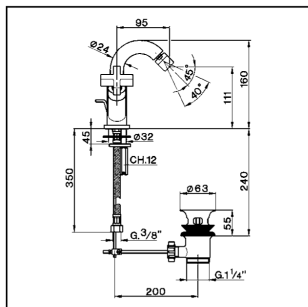

Miscelatore bidet BARCELONA_BA000550

MODELLO **BA000550**

Miscelatore bidet, con scarico automatico 1"1/4, flex inox G.3/8"

FINITURE DISPONIBILI

- 
21 21 Cromo
- 
2A 2A Nichel Satinato Spazzolato
- 
40 40 Nero Opaco

CARATTERISTICHE

Miscelatore bidet BARCELONA_BA000550

cisal

BA 00055

- Monoforo bidet
- Single hole bidet mixer
- Einloch-Bidetbatterie
- Mélangeur monotrou bidet

bar	PORTATA BOCCA DI EROGAZIONE * SPOUT FLOW RATE DURCHFLOSS WANNENEINLAUF DEBIT BEC DEVERSEUR l/min.
0.5	6
1	8
2	11.5
3	14
4	16
5	18