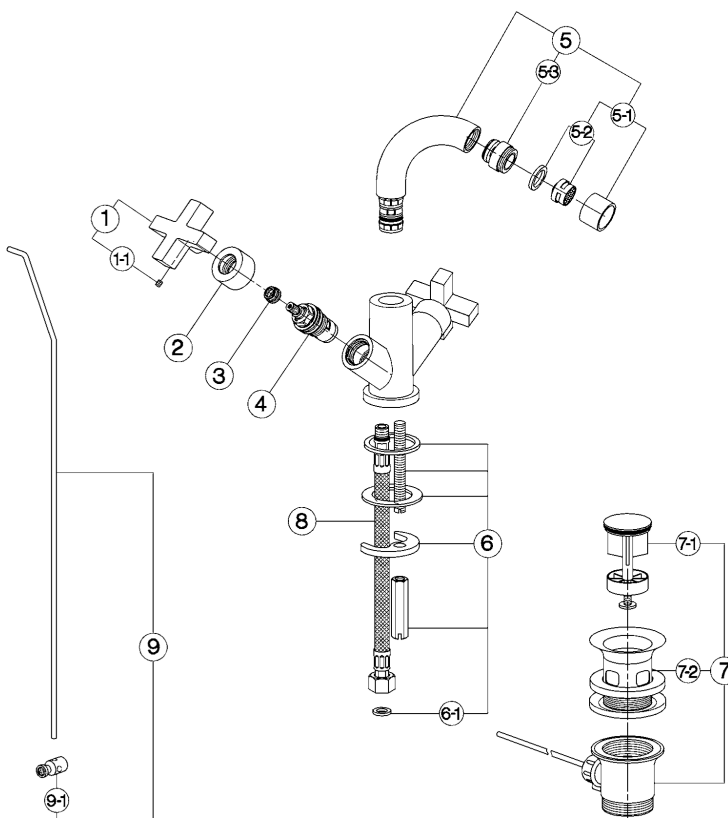

Miscelatore bidet BARCELONA_BA000550

MODELLO **BA000550**

Miscelatore bidet, con scarico automatico 1"1/4, flex inox G.3/8"

FINITURE DISPONIBILI

- 
21 21 Cromo
- 
2A 2A Nichel Satinato Spazzolato
- 
40 40 Nero Opaco

CARATTERISTICHE

Miscelatore bidet BARCELONA_BA000550

cisal

BA 00055

- Monoforo bidet
- Single hole bidet mixer
- Einloch-Bidetbatterie
- Mélangeur monotrou bidet

bar	PORTATA BOCCA DI EROGAZIONE * SPOUT FLOW RATE DURCHFLOSS WANNENEINLAUF DEBIT BEC DEVERSEUR l/min.
0.5	6
1	8
2	11.5
3	14
4	16
5	18