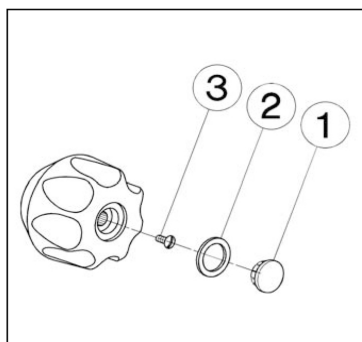

Maniglia F TR_TM010010

MODELLO **TM010010**

Maniglia F

FINITURE DISPONIBILI

CARATTERISTICHE

$\varnothing 8 \times 20D$

Maniglia F TR_TM010010

cisal

TM 01001

- Maniglia "F"
- Handle "F"

NR.	DESCRIZIONE DESCRIPTION BESCHREIBUNG DESCRIPTION	N. CODICE CODE NO. WERKSNR. NR. CODE
1	Placchetta a scatto per maniglia "F" - "P" Cap for handle "F" - "P" Abdeckkappe 1/Griff "F" - "P" Plaque cache - vis crois. "F" - "P"	ZZ 92608 0
2	Anello rosso per maniglia "F" - "P" Red ring for handle "F" - "P" Ring - rot - 1/Griff "F" - "P" Anneau rouge - croisillon "F" - "P"	ZZ 92684 0
2	Anello blu per maniglia "F" - "P" Blue ring for handle "F" - "P" Ring - blau - 1/Griff "F" - "P" Anneau bleu - croisillon "F" - "P"	ZZ 92698 0
3	Vite M 4,5x10 tb. tc. zigrinata Screw M.4.5x10 Schraube M.4.5x10 Vis M.4.5x10	ZZ 92609 0

TM 01002

- Maniglia "P"
- Handle "P"

NR.	DESCRIZIONE DESCRIPTION BESCHREIBUNG DESCRIPTION	N. CODICE CODE NO. WERKSNR. NR. CODE
1	Placchetta a scatto per maniglia "F" - "P" Cap for handle "F" - "P" Abdeckkappe 1/Griff "F" - "P" Plaque cache - vis crois. "F" - "P"	ZZ 92608 0
2	Anello rosso per maniglia "F" - "P" Red ring for handle "F" - "P" Ring - rot - 1/Griff "F" - "P" Anneau rouge - croisillon "F" - "P"	ZZ 92684 0
2	Anello blu per maniglia "F" - "P" Blue ring for handle "F" - "P" Ring - blau - 1/Griff "F" - "P" Anneau bleu - croisillon "F" - "P"	ZZ 92698 0
3	Vite M 4,5x10 tb. tc. zigrinata Screw M.4.5x10 Schraube M.4.5x10 Vis M.4.5x10	ZZ 92609 0

TM 01008

- Maniglia "M"
- Handle "M"

NR.	DESCRIZIONE DESCRIPTION BESCHREIBUNG DESCRIPTION	N. CODICE CODE NO. WERKSNR. NR. CODE
1	Placchetta Ø13 blu per maniglia "M" Cap Ø13 for handle "M" - blue Abdeckkappe Ø13 blau 1/Griff "M" Plaque cache - vis bleue crois. "M"	ZZ 92706 0
1	Placchetta Ø13 rossa per maniglia "M" Cap Ø13 for handle "M" - red Abdeckkappe Ø13 rot 1/Griff "M" Plaque cache - vis rouge crois. "M"	ZZ 92707 0
2	Vite M 4,5x10 tb. tc. zigrinata Screw M.4.5x10 Schraube M.4.5x10 Vis M.4.5x10	ZZ 92609 0