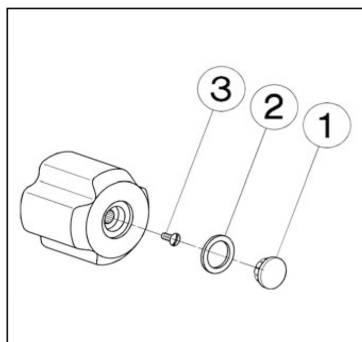

Maniglia F TR_TM010010

MODELLO **TM010010**

Maniglia F

FINITURE DISPONIBILI

CARATTERISTICHE

$\varnothing 8 \times 20D$

Maniglia F TR_TM010010

cisal

TM 01001

- Maniglia "F"
- Handle "F"

| NR. | DESCRIZIONE DESCRIPTION BESCHREIBUNG DESCRIPTION | N. CODICE CODE NO. WERKSNR. NR. CODE |
|-----|--|---|
| 1 | Placchetta a scatto per maniglia "F" - "P" Cap for handle "F" - "P" Abdeckkappe 1/Griff "F" - "P" Plaque cache - vis crois. "F" - "P" | ZZ 92608 0 |
| 2 | Anello rosso per maniglia "F" - "P" Red ring for handle "F" - "P" Ring - rot - 1/Griff "F" - "P" Anneau rouge - croisillon "F" - "P" | ZZ 92684 0 |
| 2 | Anello blu per maniglia "F" - "P" Blue ring for handle "F" - "P" Ring - blau - 1/Griff "F" - "P" Anneau bleu - croisillon "F" - "P" | ZZ 92698 0 |
| 3 | Vite M 4,5x10 tb. tc. zigrinata Screw M.4.5x10 Schraube M.4.5x10 Vis M.4.5x10 | ZZ 92609 0 |

TM 01002

- Maniglia "P"
- Handle "P"

| NR. | DESCRIZIONE DESCRIPTION BESCHREIBUNG DESCRIPTION | N. CODICE CODE NO. WERKSNR. NR. CODE |
|-----|--|---|
| 1 | Placchetta a scatto per maniglia "F" - "P" Cap for handle "F" - "P" Abdeckkappe 1/Griff "F" - "P" Plaque cache - vis crois. "F" - "P" | ZZ 92608 0 |
| 2 | Anello rosso per maniglia "F" - "P" Red ring for handle "F" - "P" Ring - rot - 1/Griff "F" - "P" Anneau rouge - croisillon "F" - "P" | ZZ 92684 0 |
| 2 | Anello blu per maniglia "F" - "P" Blue ring for handle "F" - "P" Ring - blau - 1/Griff "F" - "P" Anneau bleu - croisillon "F" - "P" | ZZ 92698 0 |
| 3 | Vite M 4,5x10 tb. tc. zigrinata Screw M.4.5x10 Schraube M.4.5x10 Vis M.4.5x10 | ZZ 92609 0 |