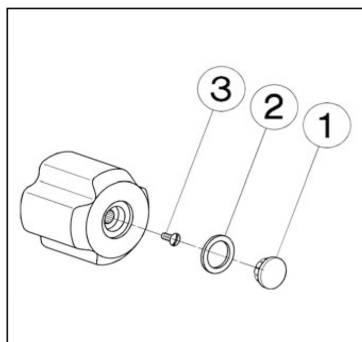

Maniglia F TR_TM010010

MODELLO **TM010010**

Maniglia F

FINITURE DISPONIBILI

CARATTERISTICHE

$\varnothing 8 \times 20D$

Maniglia F TR_TM010010

cisal

TM 01001

- Maniglia "F"
- Handle "F"

NR.	DESCRIZIONE DESCRIPTION BESCHREIBUNG DESCRIPTION	N. CODICE CODE NO. WERKSNR. NR. CODE
1	Placchetta a scatto per maniglia "F" - "P" Cap for handle "F" - "P" Abdeckkappe 1/Griff "F" - "P" Plaque cache - vis crois. "F" - "P"	ZZ 92608 0
2	Anello rosso per maniglia "F" - "P" Red ring for handle "F" - "P" Ring - rot - 1/Griff "F" - "P" Anneau rouge - croisillon "F" - "P"	ZZ 92684 0
2	Anello blu per maniglia "F" - "P" Blue ring for handle "F" - "P" Ring - blau - 1/Griff "F" - "P" Anneau bleu - croisillon "F" - "P"	ZZ 92698 0
3	Vite M 4,5x10 tb. tc. zigrinata Screw M.4.5x10 Schraube M.4.5x10 Vis M.4.5x10	ZZ 92609 0

TM 01002

- Maniglia "P"
- Handle "P"

NR.	DESCRIZIONE DESCRIPTION BESCHREIBUNG DESCRIPTION	N. CODICE CODE NO. WERKSNR. NR. CODE
1	Placchetta a scatto per maniglia "F" - "P" Cap for handle "F" - "P" Abdeckkappe 1/Griff "F" - "P" Plaque cache - vis crois. "F" - "P"	ZZ 92608 0
2	Anello rosso per maniglia "F" - "P" Red ring for handle "F" - "P" Ring - rot - 1/Griff "F" - "P" Anneau rouge - croisillon "F" - "P"	ZZ 92684 0
2	Anello blu per maniglia "F" - "P" Blue ring for handle "F" - "P" Ring - blau - 1/Griff "F" - "P" Anneau bleu - croisillon "F" - "P"	ZZ 92698 0
3	Vite M 4,5x10 tb. tc. zigrinata Screw M.4.5x10 Schraube M.4.5x10 Vis M.4.5x10	ZZ 92609 0