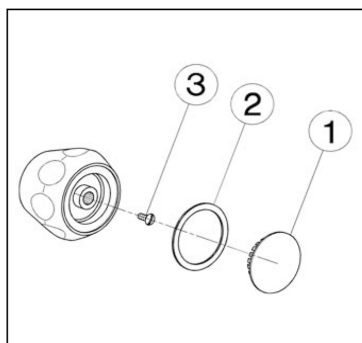

TM 01001

- Maniglia "F"
- Handle "F"

NR.	DESCRIZIONE DESCRIPTION BESCHREIBUNG DESCRIPTION	N. CODICE CODE NO. WERKSNR. NR. CODE
1	Placchetta a scatto per maniglia "F" - "P" Cap for handle "F" - "P" Abdeckkappe 1/Griff "F" - "P" Plaque cache - vis crois. "F" - "P"	ZZ 92608 0
2	Anello rosso per maniglia "F" - "P" Red ring for handle "F" - "P" Ring - rot - 1/Griff "F" - "P" Anneau rouge - croisillon "F" - "P"	ZZ 92684 0
2	Anello blu per maniglia "F" - "P" Blue ring for handle "F" - "P" Ring - blau - 1/Griff "F" - "P" Anneau bleu - croisillon "F" - "P"	ZZ 92698 0
3	Vite M 4,5x10 tb. tc. zigrinata Screw M.4.5x10 Schraube M.4.5x10 Vis M.4.5x10	ZZ 92609 0

TM 01002

- Maniglia "P"
- Handle "P"

NR.	DESCRIZIONE DESCRIPTION BESCHREIBUNG DESCRIPTION	N. CODICE CODE NO. WERKSNR. NR. CODE
1	Placchetta a scatto per maniglia "F" - "P" Cap for handle "F" - "P" Abdeckkappe 1/Griff "F" - "P" Plaque cache - vis crois. "F" - "P"	ZZ 92608 0
2	Anello rosso per maniglia "F" - "P" Red ring for handle "F" - "P" Ring - rot - 1/Griff "F" - "P" Anneau rouge - croisillon "F" - "P"	ZZ 92684 0
2	Anello blu per maniglia "F" - "P" Blue ring for handle "F" - "P" Ring - blau - 1/Griff "F" - "P" Anneau bleu - croisillon "F" - "P"	ZZ 92698 0
3	Vite M 4,5x10 tb. tc. zigrinata Screw M.4.5x10 Schraube M.4.5x10 Vis M.4.5x10	ZZ 92609 0

TM 01008

- Maniglia "M"
- Handle "M"

NR.	DESCRIZIONE DESCRIPTION BESCHREIBUNG DESCRIPTION	N. CODICE CODE NO. WERKSNR. NR. CODE
1	Placchetta Ø13 blu per maniglia "M" Cap Ø13 for handle "M" - blue Abdeckkappe Ø13 blau 1/Griff "M" Plaque cache - vis bleue crois. "M"	ZZ 92706 0
1	Placchetta Ø13 rossa per maniglia "M" Cap Ø13 for handle "M" - red Abdeckkappe Ø13 rot 1/Griff "M" Plaque cache - vis rouge crois. "M"	ZZ 92707 0
2	Vite M 4,5x10 tb. tc. zigrinata Screw M.4.5x10 Schraube M.4.5x10 Vis M.4.5x10	ZZ 92609 0