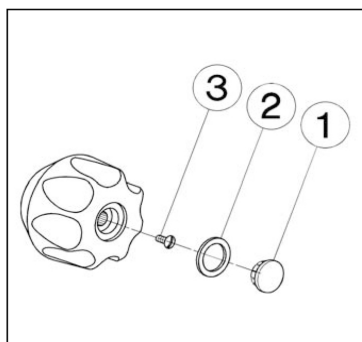

Maniglia F TR_TM010010

MODELLO **TM010010**

Maniglia F

FINITURE DISPONIBILI

CARATTERISTICHE

$\varnothing 8 \times 20D$

Maniglia F TR_TM010010

cisal

TM 01001

- Maniglia "F"
- Handle "F"

| NR. | DESCRIZIONE DESCRIPTION BESCHREIBUNG DESCRIPTION | N. CODICE CODE NO. WERKSNR. NR. CODE |
|-----|--|---|
| 1 | Placchetta a scatto per maniglia "F" - "P" Cap for handle "F" - "P" Abdeckkappe 1/Griff "F" - "P" Plaque cache - vis crois. "F" - "P" | ZZ 92608 0 |
| 2 | Anello rosso per maniglia "F" - "P" Red ring for handle "F" - "P" Ring - rot - 1/Griff "F" - "P" Anneau rouge - croisillon "F" - "P" | ZZ 92684 0 |
| 2 | Anello blu per maniglia "F" - "P" Blue ring for handle "F" - "P" Ring - blau - 1/Griff "F" - "P" Anneau bleu - croisillon "F" - "P" | ZZ 92698 0 |
| 3 | Vite M 4,5x10 tb. tc. zigrinata Screw M.4.5x10 Schraube M.4.5x10 Vis M.4.5x10 | ZZ 92609 0 |

TM 01002

- Maniglia "P"
- Handle "P"

| NR. | DESCRIZIONE DESCRIPTION BESCHREIBUNG DESCRIPTION | N. CODICE CODE NO. WERKSNR. NR. CODE |
|-----|--|---|
| 1 | Placchetta a scatto per maniglia "F" - "P" Cap for handle "F" - "P" Abdeckkappe 1/Griff "F" - "P" Plaque cache - vis crois. "F" - "P" | ZZ 92608 0 |
| 2 | Anello rosso per maniglia "F" - "P" Red ring for handle "F" - "P" Ring - rot - 1/Griff "F" - "P" Anneau rouge - croisillon "F" - "P" | ZZ 92684 0 |
| 2 | Anello blu per maniglia "F" - "P" Blue ring for handle "F" - "P" Ring - blau - 1/Griff "F" - "P" Anneau bleu - croisillon "F" - "P" | ZZ 92698 0 |
| 3 | Vite M 4,5x10 tb. tc. zigrinata Screw M.4.5x10 Schraube M.4.5x10 Vis M.4.5x10 | ZZ 92609 0 |