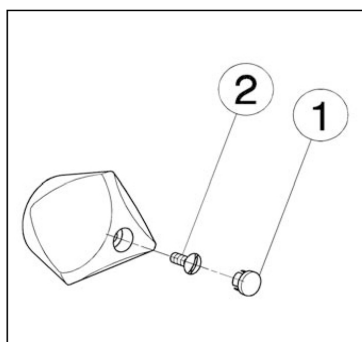

TM 01001

- Maniglia "F"
- Handle "F"

| NR. | DESCRIZIONE DESCRIPTION BESCHREIBUNG DESCRIPTION | N. CODICE CODE NO. WERKSNR. NR. CODE |
|-----|--|---|
| 1 | Placchetta a scatto per maniglia "F" - "P" Cap for handle "F" - "P" Abdeckkappe 1/Griff "F" - "P" Plaque cache - vis crois. "F" - "P" | ZZ 92608 0 |
| 2 | Anello rosso per maniglia "F" - "P" Red ring for handle "F" - "P" Ring - rot - 1/Griff "F" - "P" Anneau rouge - croisillon "F" - "P" | ZZ 92684 0 |
| 2 | Anello blu per maniglia "F" - "P" Blue ring for handle "F" - "P" Ring - blau - 1/Griff "F" - "P" Anneau bleu - croisillon "F" - "P" | ZZ 92698 0 |
| 3 | Vite M 4,5x10 tb. tc. zigrinata Screw M.4.5x10 Schraube M.4.5x10 Vis M.4.5x10 | ZZ 92609 0 |

TM 01002

- Maniglia "P"
- Handle "P"

| NR. | DESCRIZIONE DESCRIPTION BESCHREIBUNG DESCRIPTION | N. CODICE CODE NO. WERKSNR. NR. CODE |
|-----|--|---|
| 1 | Placchetta a scatto per maniglia "F" - "P" Cap for handle "F" - "P" Abdeckkappe 1/Griff "F" - "P" Plaque cache - vis crois. "F" - "P" | ZZ 92608 0 |
| 2 | Anello rosso per maniglia "F" - "P" Red ring for handle "F" - "P" Ring - rot - 1/Griff "F" - "P" Anneau rouge - croisillon "F" - "P" | ZZ 92684 0 |
| 2 | Anello blu per maniglia "F" - "P" Blue ring for handle "F" - "P" Ring - blau - 1/Griff "F" - "P" Anneau bleu - croisillon "F" - "P" | ZZ 92698 0 |
| 3 | Vite M 4,5x10 tb. tc. zigrinata Screw M.4.5x10 Schraube M.4.5x10 Vis M.4.5x10 | ZZ 92609 0 |

TM 01008

- Maniglia "M"
- Handle "M"

| NR. | DESCRIZIONE DESCRIPTION BESCHREIBUNG DESCRIPTION | N. CODICE CODE NO. WERKSNR. NR. CODE |
|-----|---|---|
| 1 | Placchetta Ø13 blu per maniglia "M" Cap Ø13 for handle "M" - blue Abdeckkappe Ø13 blau 1/Griff "M" Plaque cache - vis bleue crois. "M" | ZZ 92706 0 |
| 1 | Placchetta Ø13 rossa per maniglia "M" Cap Ø13 for handle "M" - red Abdeckkappe Ø13 rot 1/Griff "M" Plaque cache - vis rouge crois. "M" | ZZ 92707 0 |
| 2 | Vite M 4,5x10 tb. tc. zigrinata Screw M.4.5x10 Schraube M.4.5x10 Vis M.4.5x10 | ZZ 92609 0 |