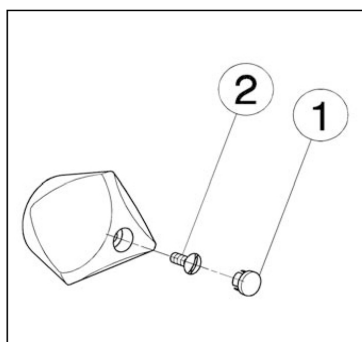

TM 01001

- Maniglia "F"
- Handle "F"

NR.	DESCRIZIONE DESCRIPTION BESCHREIBUNG DESCRIPTION	N. CODICE CODE NO. WERKSNR. NR. CODE
1	Placchetta a scatto per maniglia "F" - "P" Cap for handle "F" - "P" Abdeckkappe 1/Griff "F" - "P" Plaque cache - vis crois. "F" - "P"	ZZ 92608 0
2	Anello rosso per maniglia "F" - "P" Red ring for handle "F" - "P" Ring - rot - 1/Griff "F" - "P" Anneau rouge - croisillon "F" - "P"	ZZ 92684 0
2	Anello blu per maniglia "F" - "P" Blue ring for handle "F" - "P" Ring - blau - 1/Griff "F" - "P" Anneau bleu - croisillon "F" - "P"	ZZ 92698 0
3	Vite M 4,5x10 tb. tc. zigrinata Screw M.4.5x10 Schraube M.4.5x10 Vis M.4.5x10	ZZ 92609 0

TM 01002

- Maniglia "P"
- Handle "P"

NR.	DESCRIZIONE DESCRIPTION BESCHREIBUNG DESCRIPTION	N. CODICE CODE NO. WERKSNR. NR. CODE
1	Placchetta a scatto per maniglia "F" - "P" Cap for handle "F" - "P" Abdeckkappe 1/Griff "F" - "P" Plaque cache - vis crois. "F" - "P"	ZZ 92608 0
2	Anello rosso per maniglia "F" - "P" Red ring for handle "F" - "P" Ring - rot - 1/Griff "F" - "P" Anneau rouge - croisillon "F" - "P"	ZZ 92684 0
2	Anello blu per maniglia "F" - "P" Blue ring for handle "F" - "P" Ring - blau - 1/Griff "F" - "P" Anneau bleu - croisillon "F" - "P"	ZZ 92698 0
3	Vite M 4,5x10 tb. tc. zigrinata Screw M.4.5x10 Schraube M.4.5x10 Vis M.4.5x10	ZZ 92609 0

TM 01008

- Maniglia "M"
- Handle "M"

NR.	DESCRIZIONE DESCRIPTION BESCHREIBUNG DESCRIPTION	N. CODICE CODE NO. WERKSNR. NR. CODE
1	Placchetta Ø13 blu per maniglia "M" Cap Ø13 for handle "M" - blue Abdeckkappe Ø13 blau 1/Griff "M" Plaque cache - vis bleue crois. "M"	ZZ 92706 0
1	Placchetta Ø13 rossa per maniglia "M" Cap Ø13 for handle "M" - red Abdeckkappe Ø13 rot 1/Griff "M" Plaque cache - vis rouge crois. "M"	ZZ 92707 0
2	Vite M 4,5x10 tb. tc. zigrinata Screw M.4.5x10 Schraube M.4.5x10 Vis M.4.5x10	ZZ 92609 0