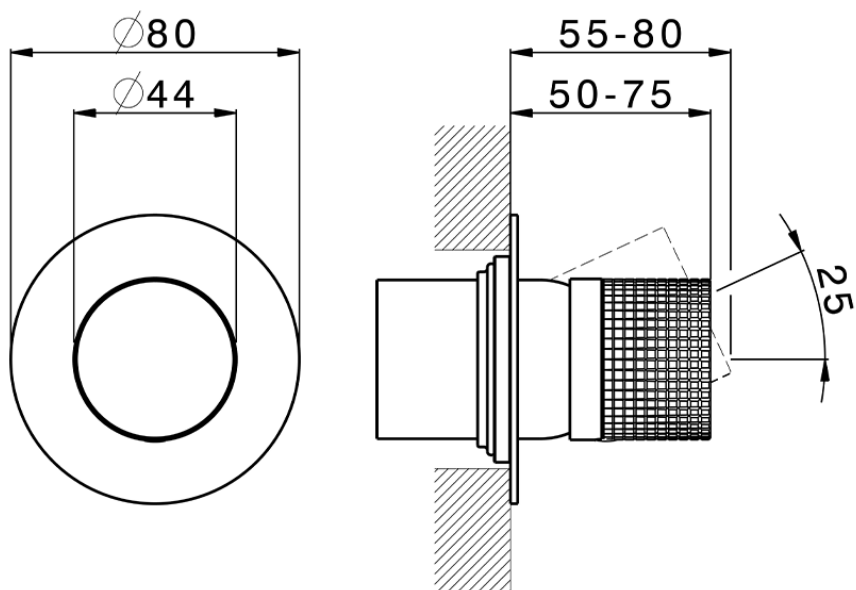

Parte esterna monocomando doccia incasso NUANCE X32_X1003000

X1003000

<https://www.cisal.it/parte-esterna-monocomando-doccia-incasso-nuance-x32-x1003000>

Piastra/Plate/Plaque/Platte/Placa

2-3mm: XX 27-47 YY 54-74

10mm: XX 16-40 YY 43-68

ZA005301

<https://www.cisal.it/parte-incasso-monocomando-doccia-incasso-za005301>

Piastra/Plate/Plaque/Platte/Placa

2-3mm: XX 27-47 YY 54-74

10mm: XX 16-40 YY 43-68

ZA005300

<https://www.cisal.it/parte-incasso-monocomando-doccia-incasso-za005300>