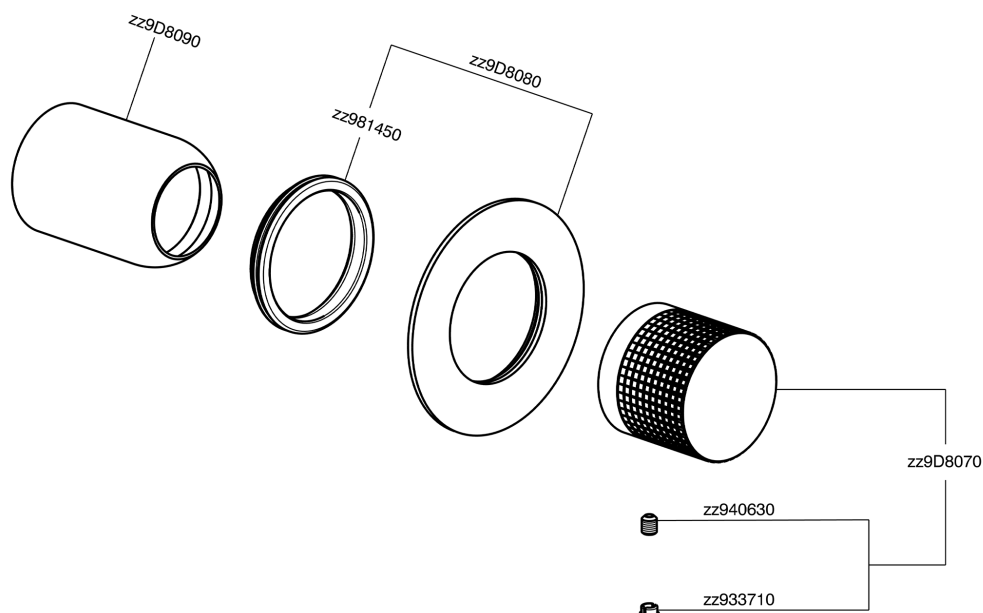

Parte esterna monocomando doccia incasso NUANCE X32_X1003000

X1003000

<https://www.cisal.it/parte-esterna-monocomando-doccia-incasso-nuance-x32-x1003000>

Parte incasso monocomando doccia INCASSO_ZA005301

ZA005301

<https://www.cisal.it/parte-incasso-monocomando-doccia-incasso-za005301>

Parte incasso monocomando doccia INCASSO_ZA005300

ZA005300

<https://www.cisal.it/parte-incasso-monocomando-doccia-incasso-za005300>