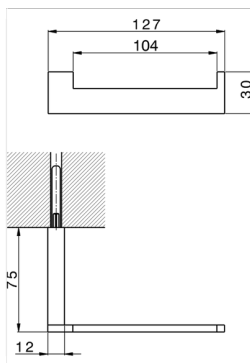

Porta rotolo ACCESSORI BAGNO_QU090402

MODELLO **QU090402**

Porta rotolo

FINITURE DISPONIBILI

-  **21** 21 Cromo
-  **2B** 2B Nichel Lucido
-  **2F** 2F Nichel Spazzolato
-  **2Q** 2Q Black Titanium
-  **40** 40 Nero Opaco
-  **4Q** 4Q Bianco Opaco