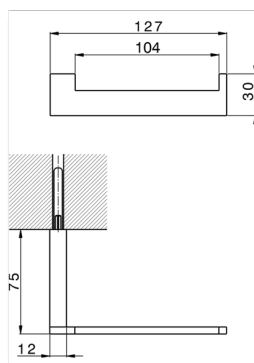

Porta rotolo ACCESSORI BAGNO_QU090402

MODELLO **QU090402**

Porta rotolo

FINITURE DISPONIBILI

-  **21** 21 Cromo
-  **2B** 2B Nichel Lucido
-  **2F** 2F Nichel Spazzolato
-  **2Q** 2Q Black Titanium
-  **40** 40 Nero Opaco
-  **4Q** 4Q Bianco Opaco