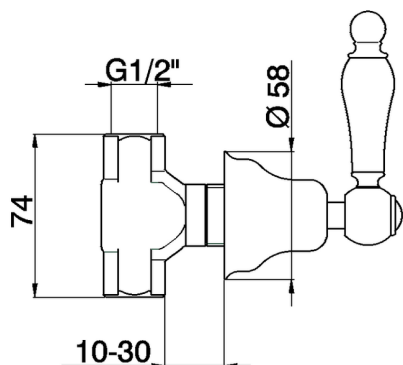

Rubinetto d'arresto incasso ARCANA TOSCANA_TS000312

MODELLO **TS000312**

Rubinetto d'arresto incasso, per acqua calda, uscita 1/2" F

FINITURE DISPONIBILI

-  **21** 21 Cromo
-  **24** 24 Oro
-  **26** 26 Vecchio Rame
-  **27** 27 Vecchio Bronzo
-  **2A** 2A Nichel Satinato Spazzolato
-  **74** 74 Cromo/Oro