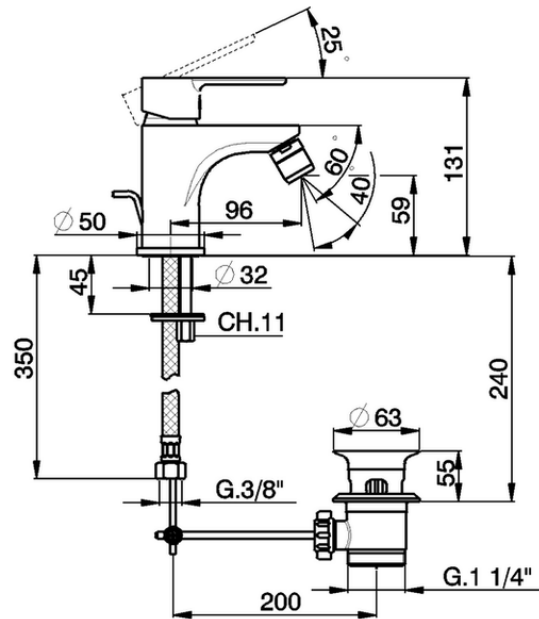

Miscelatore monocomando bidet TENDER_C2000550

C2000550

<https://www.cisal.it/miscelatore-monocomando-bidet-tender-c2000550>

2026-04-05