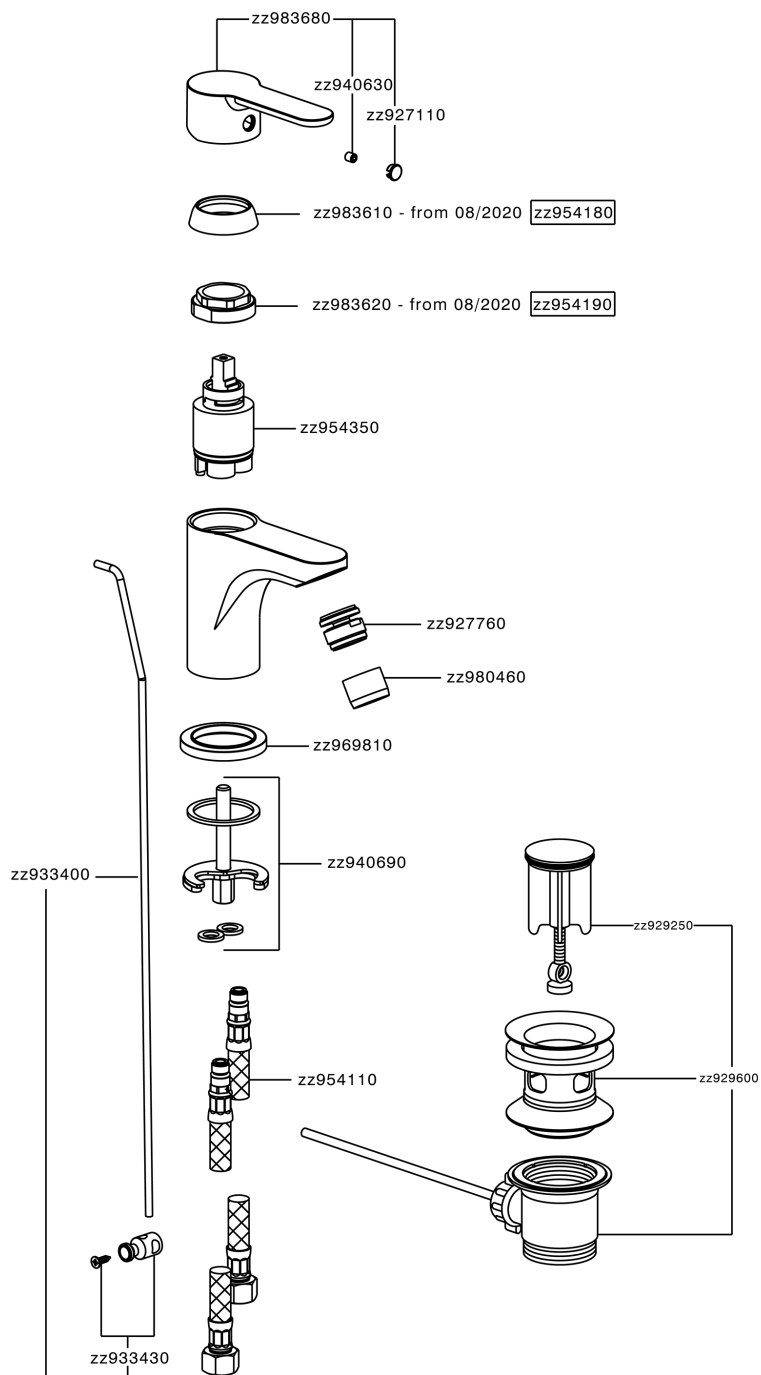

## Miscelatore monocomando bidet TENDER\_C2000550

C2000550

<https://www.cisal.it/miscelatore-monocomando-bidet-tender-c2000550>

2026-04-05