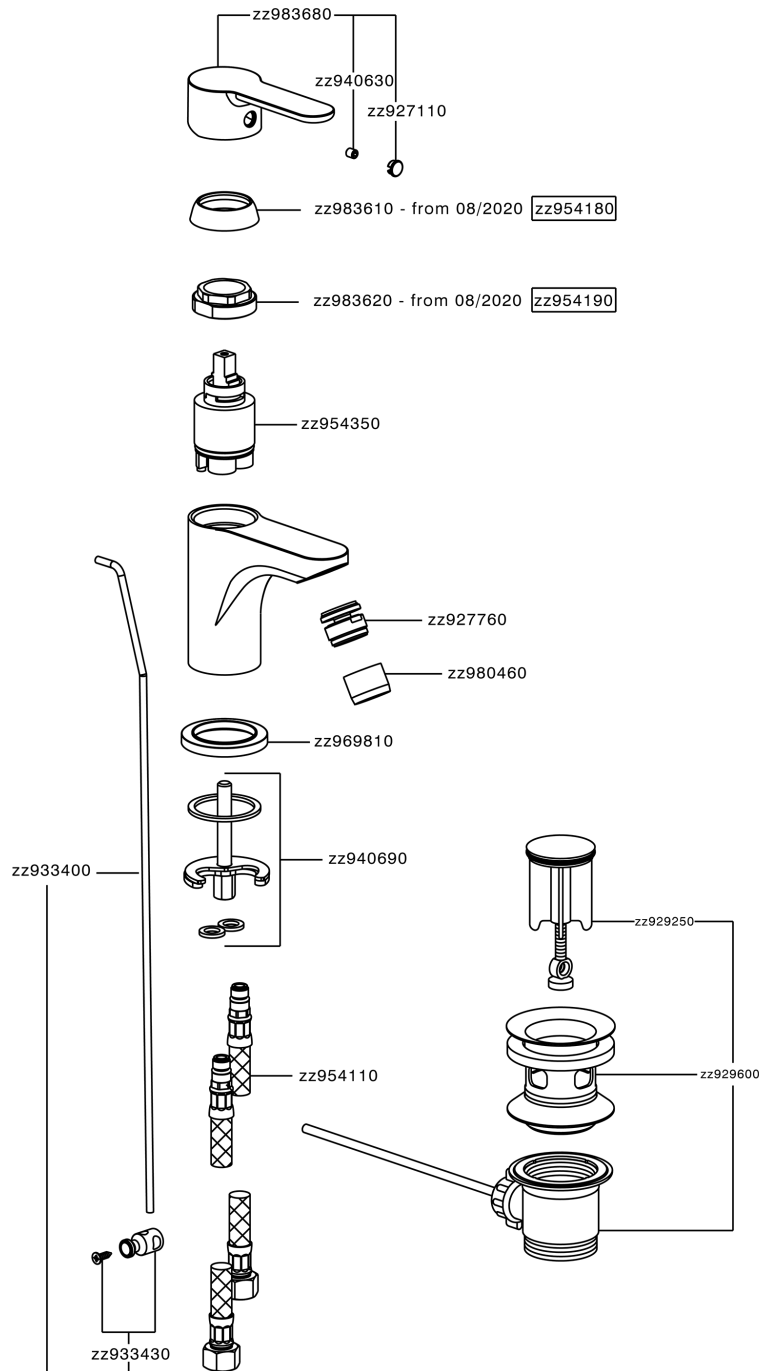

Miscelatore monocomando bidet TENDER_C2000550

C2000550

<https://www.cisal.it/miscelatore-monocomando-bidet-tender-c2000550>

2026-07-02