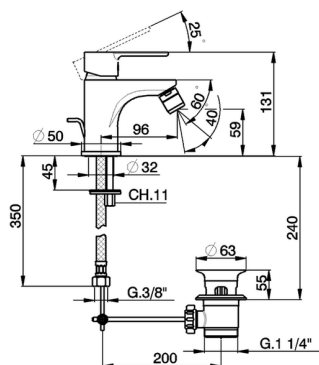

Miscelatore monocomando bidet TENDER_C2000550

MODELLO **C2000550**

Miscelatore monocomando bidet, con scarico automatico 1"1/4, flex inox G.3/8"

FINITURE DISPONIBILI

21 21 Cromo

CARATTERISTICHE

Ricambio Cartuccia **ZZ95435000**

Cartuccia Monocomando 35 mm

EcoStop

Con il Dispositivo EcoStop l'apertura dell'acqua avviene con un punto duro al 50% circa della portata. Un fermo a metà apertura, da vincere con una leggera forza solo e soltanto quando ci sia una reale necessità di richiesta d'acqua alla massima portata. Ciò permette di consumare fino al 50% in meno di acqua.