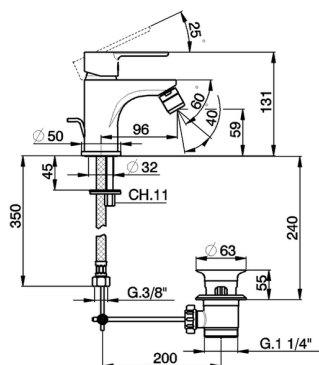

## Miscelatore monocomando bidet TENDER\_C2000550

MODELLO **C2000550**

Miscelatore monocomando bidet, con scarico automatico 1"1/4, flex inox G.3/8"

FINITURE DISPONIBILI

**21** 21 Cromo

CARATTERISTICHE

Ricambio Cartuccia **ZZ95435000**

**Cartuccia Monocomando 35 mm**

### EcoStop

Con il Dispositivo EcoStop l'apertura dell'acqua avviene con un punto duro al 50% circa della portata. Un fermo a metà apertura, da vincere con una leggera forza solo e soltanto quando ci sia una reale necessità di richiesta d'acqua alla massima portata. Ciò permette di consumare fino al 50% in meno di acqua.