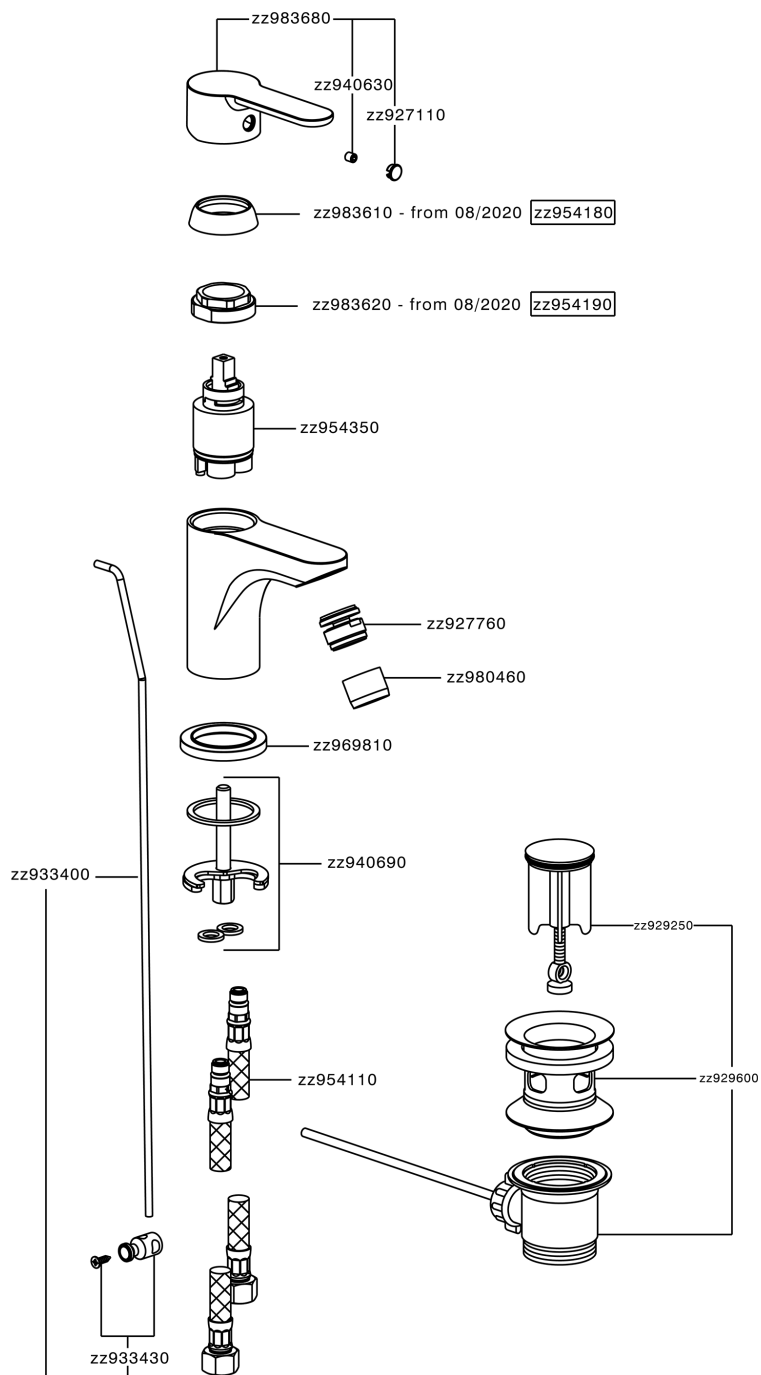

## Miscelatore monocomando bidet TENDER\_C2000550

MODELLO **C2000550**

Miscelatore monocomando bidet, con scarico automatico 1"1/4, flex inox G.3/8"

FINITURE DISPONIBILI

**21** 21 Cromo

CARATTERISTICHE

Ricambio Cartuccia **ZZ95435000**

**Cartuccia Monocomando 35 mm**

### EcoStop

Con il Dispositivo EcoStop l'apertura dell'acqua avviene con un punto duro al 50% circa della portata. Un fermo a metà apertura, da vincere con una leggera forza solo e soltanto quando ci sia una reale necessità di richiesta d'acqua alla massima portata. Ciò permette di consumare fino al 50% in meno di acqua.

## Miscelatore monocomando bidet TENDER\_C2000550

C2000550

<https://www.cisal.it/miscelatore-monocomando-bidet-tender-c2000550>

2026-07-02