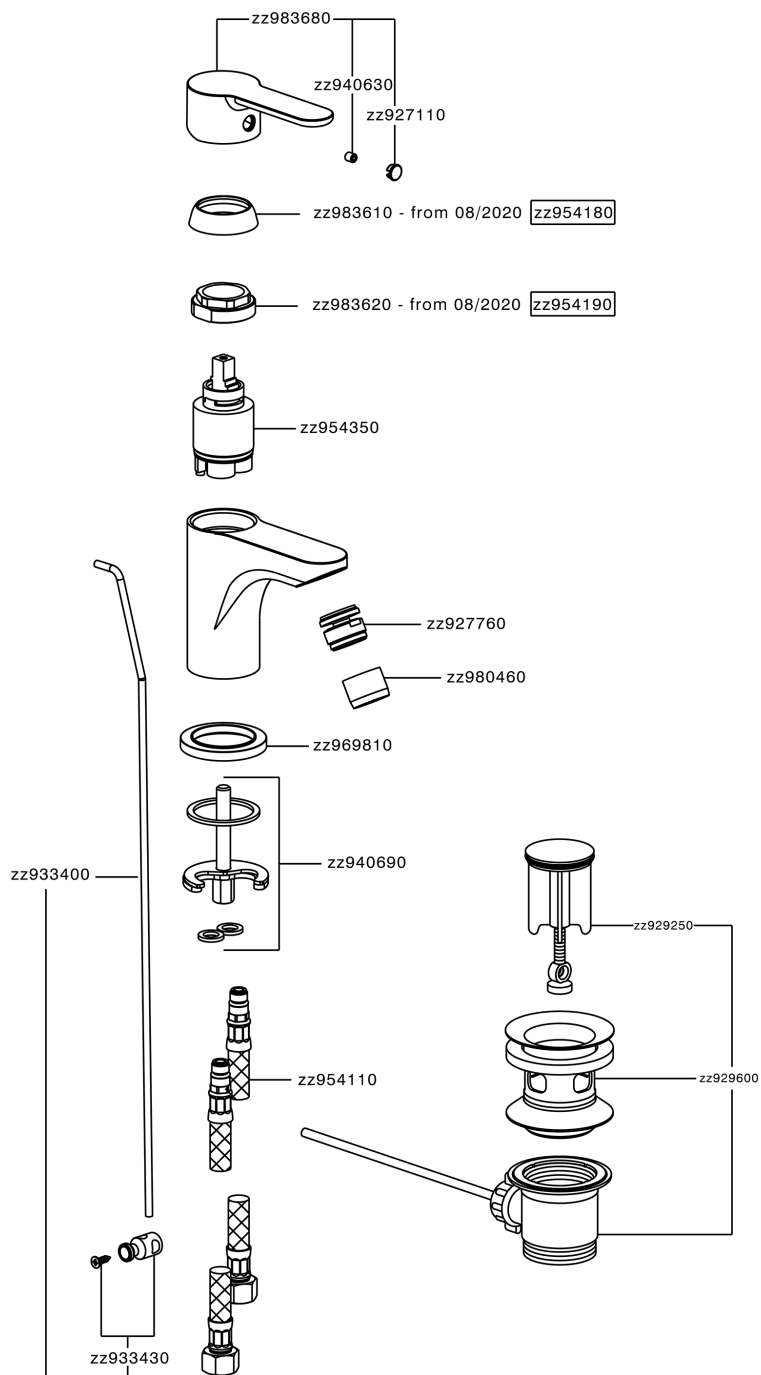

Miscelatore monocomando bidet TENDER_C2000550

MODELLO **C2000550**

Miscelatore monocomando bidet, con scarico automatico 1"1/4, flex inox G.3/8"

FINITURE DISPONIBILI

21 21 Cromo

CARATTERISTICHE

Ricambio Cartuccia **ZZ95435000**

Cartuccia Monocomando 35 mm

EcoStop

Con il Dispositivo EcoStop l'apertura dell'acqua avviene con un punto duro al 50% circa della portata. Un fermo a metà apertura, da vincere con una leggera forza solo e soltanto quando ci sia una reale necessità di richiesta d'acqua alla massima portata. Ciò permette di consumare fino al 50% in meno di acqua.

Miscelatore monocomando bidet TENDER_C2000550

C2000550

<https://www.cisal.it/miscelatore-monocomando-bidet-tender-c2000550>

2026-04-05