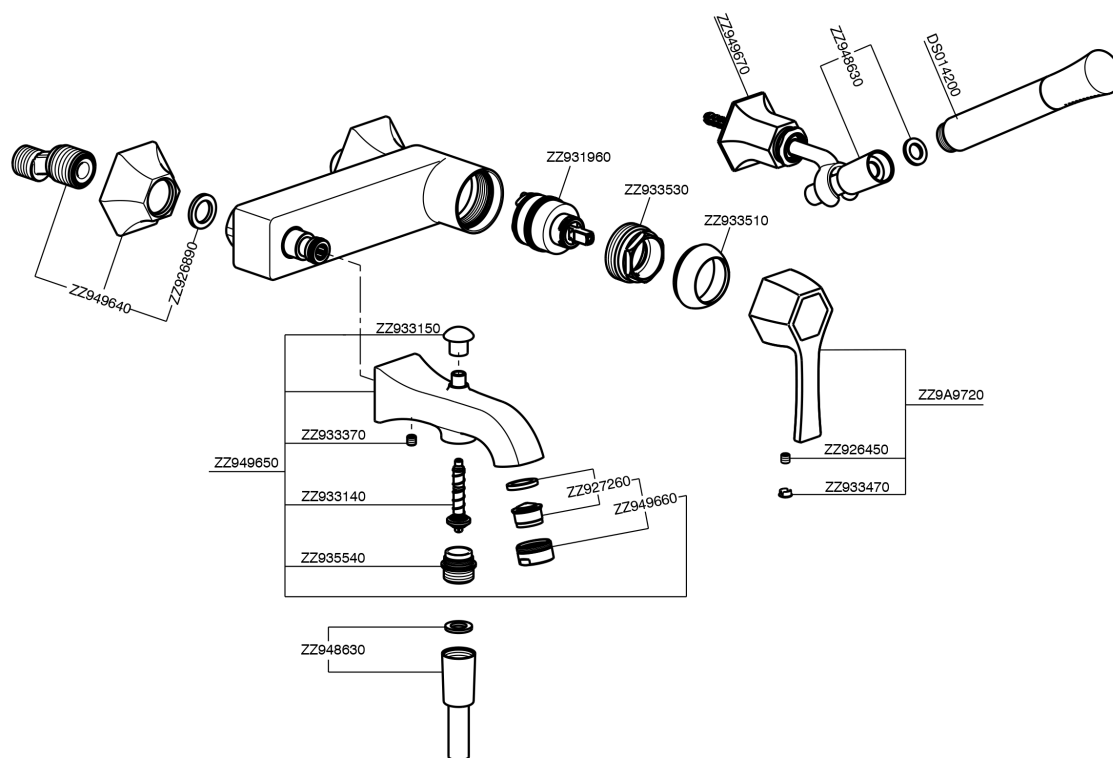

## Miscelatore monocomando vasca completo CHERIE\_CH000124

CH000124

<https://www.cisal.it/miscelatore-monocomando-vasca-completo-cherie-ch000124>

2026-04-08