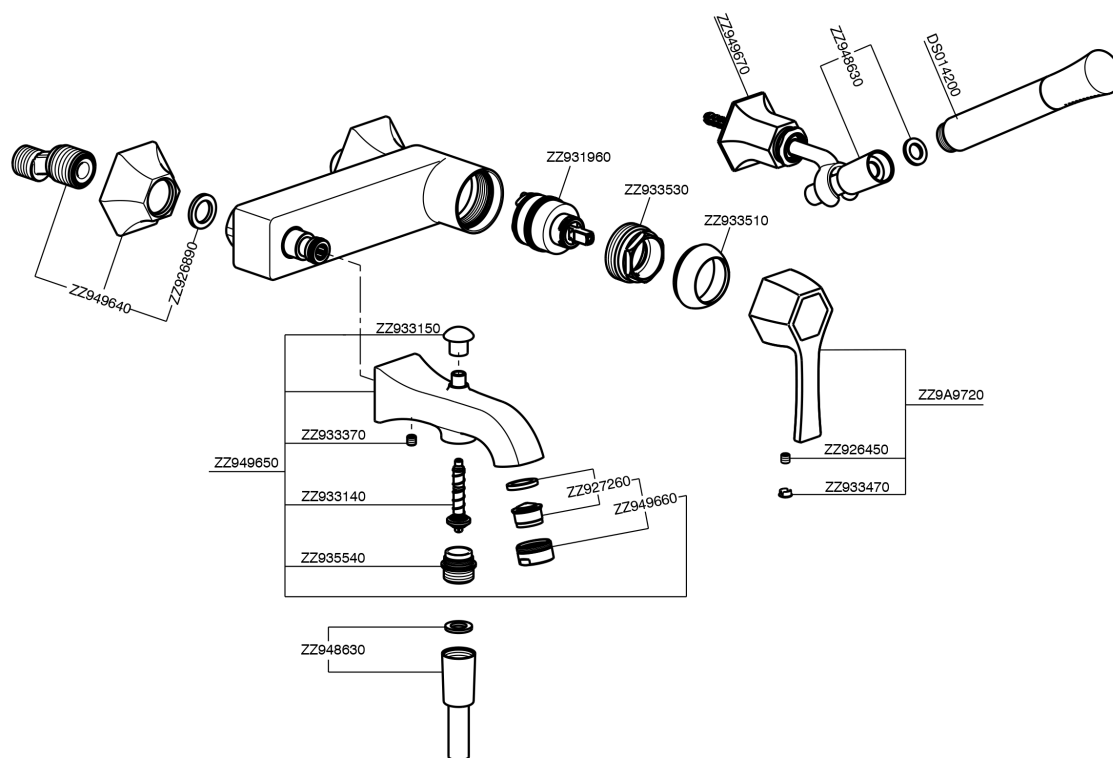

Miscelatore monocomando vasca completo CHERIE_CH000124

CH000124

<https://www.cisal.it/miscelatore-monocomando-vasca-completo-cherie-ch000124>

2026-06-10