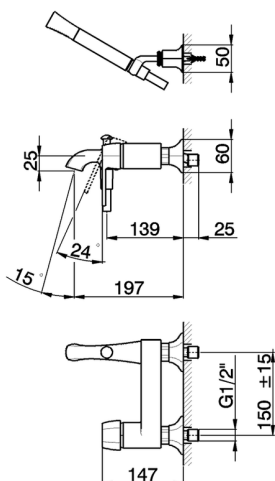

Miscelatore monocomando vasca completo **CHERIE_CH000124**

MODELLO **CH000124**

Miscelatore monocomando vasca completo, supporto doccetta snodato murale, doccetta monogetto Chérie in Ottone, flessibile liscio SUPREME 150 cm

FINITURE DISPONIBILI

- 
6T 6T Cromo/Nero Opaco
- 
7C 7C Oro/Nero Opaco
- 
7D 7D Nichel Lucido/Nero Opaco
- 
7E 7E Oro Rosa/Nero Opaco

CARATTERISTICHE

Ricambio Cartuccia **ZZ93196000**

Cartuccia Monocomando 38 mm