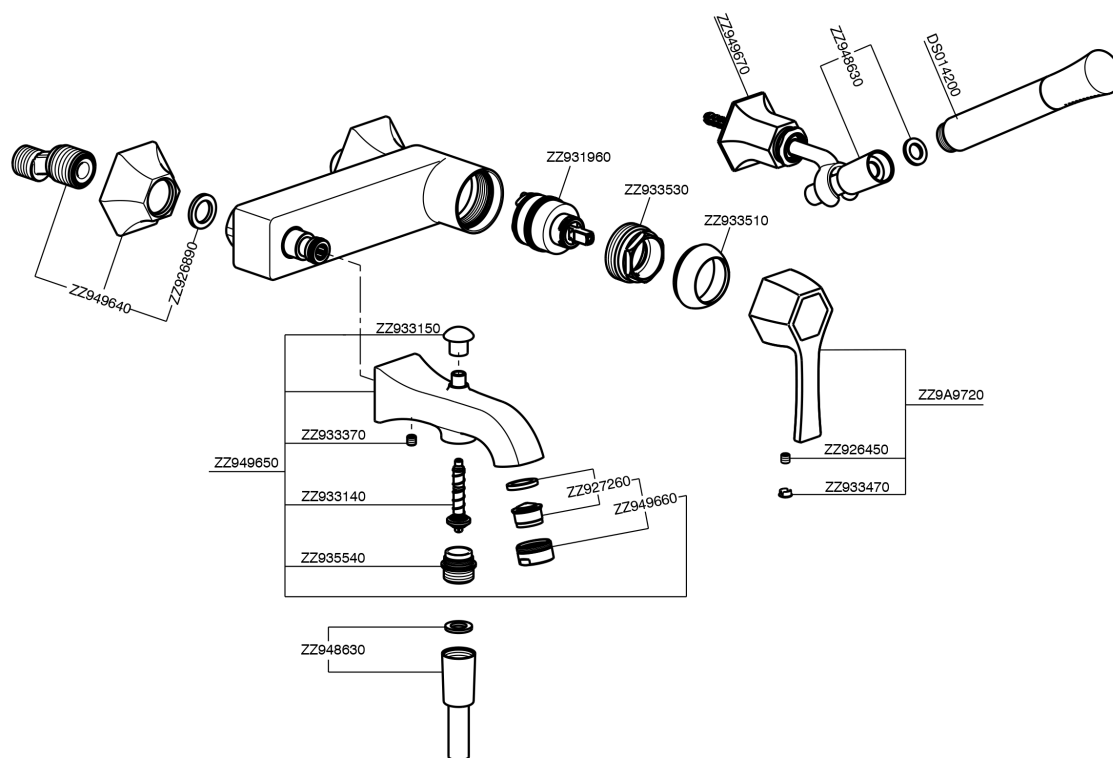

Miscelatore monocomando vasca completo CHERIE_CH000124

CH000124

<https://www.cisal.it/miscelatore-monocomando-vasca-completo-cherie-ch000124>

2026-04-08