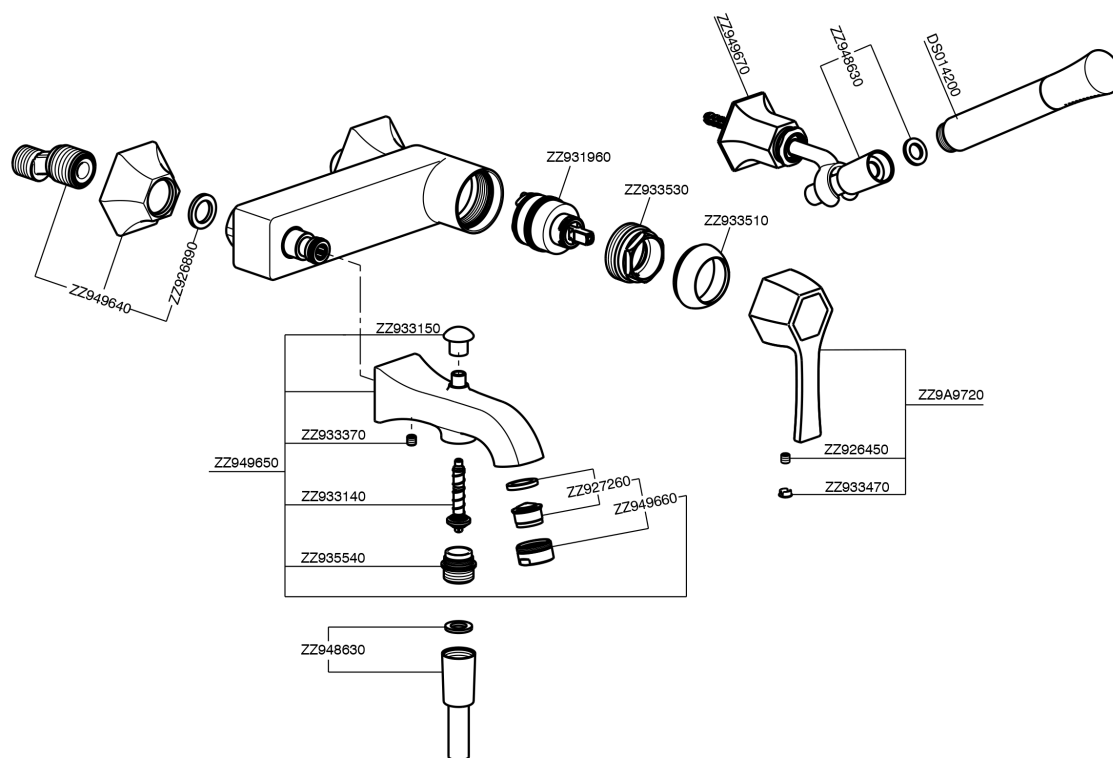

Miscelatore monocomando vasca completo CHERIE_CH000124

CH000124

<https://www.cisal.it/miscelatore-monocomando-vasca-completo-cherie-ch000124>

2026-07-08