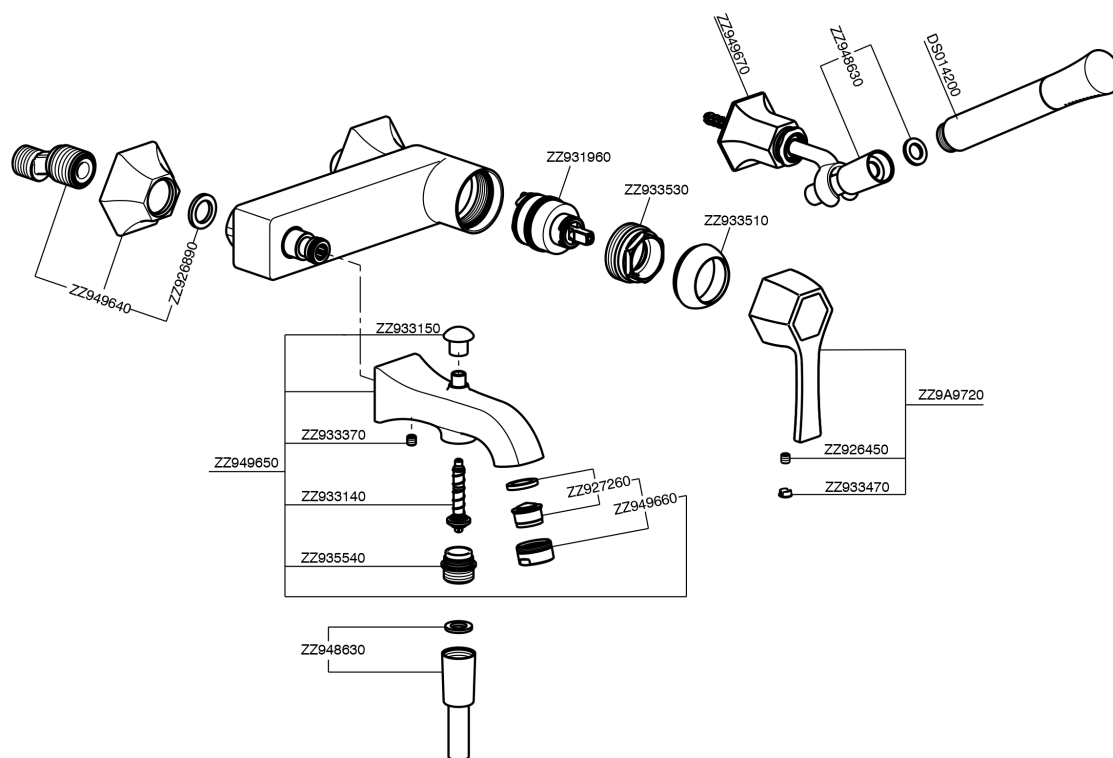

Miscelatore monocomando vasca completo **CHERIE_CH000124**

MODELLO **CH000124**

Miscelatore monocomando vasca completo, supporto doccia snodato murale, doccia monogetto Chérie in Ottone, flessibile liscio SUPREME 150 cm

FINITURE DISPONIBILI

- 
6T 6T Cromo/Nero Opaco
- 
7C 7C Oro/Nero Opaco
- 
7D 7D Nichel Lucido/Nero Opaco
- 
7E 7E Oro Rosa/Nero Opaco

CARATTERISTICHE

Ricambio Cartuccia **ZZ93196000**

Cartuccia Monocomando 38 mm

Miscelatore monocomando vasca completo CHERIE_CH000124

CH000124

<https://www.cisal.it/miscelatore-monocomando-vasca-completo-cherie-ch000124>

2026-05-24