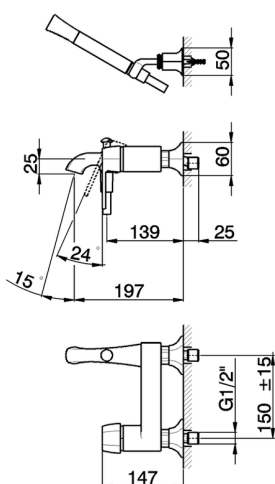

## Miscelatore monocomando vasca completo **CHERIE\_CH000124**

MODELLO **CH000124**

Miscelatore monocomando vasca completo, supporto doccia snodato murale, doccia monogetto Chérie in Ottone, flessibile liscio SUPREME 150 cm

### CARATTERISTICHE

Ricambio Cartuccia **ZZ93196000**

**Cartuccia Monocomando 38 mm**