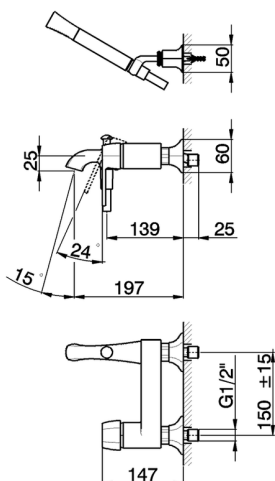

Miscelatore monocomando vasca completo **CHERIE_CH000124**

MODELLO **CH000124**

Miscelatore monocomando vasca completo, supporto doccia snodato murale, doccia monogetto Chérie in Ottone, flessibile liscio SUPREME 150 cm

FINITURE DISPONIBILI

- 
6T 6T Cromo/Nero Opaco
- 
7C 7C Oro/Nero Opaco
- 
7D 7D Nichel Lucido/Nero Opaco
- 
7E 7E Oro Rosa/Nero Opaco

CARATTERISTICHE

Ricambio Cartuccia **ZZ93196000**

Cartuccia Monocomando 38 mm