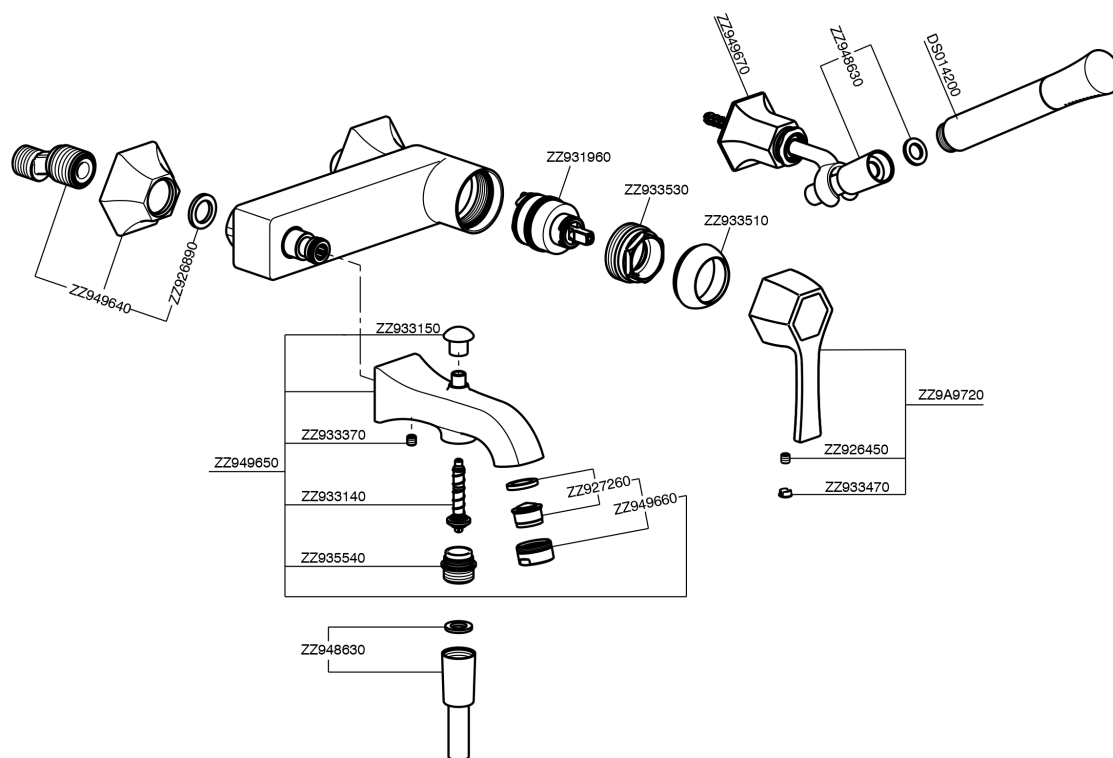

## Miscelatore monocomando vasca completo **CHERIE\_CH000124**

MODELLO **CH000124**

Miscelatore monocomando vasca completo, supporto doccia snodato murale, doccia monogetto Chérie in Ottone, flessibile liscio SUPREME 150 cm

### CARATTERISTICHE

Ricambio Cartuccia **ZZ93196000**

**Cartuccia Monocomando 38 mm**

## Miscelatore monocomando vasca completo CHERIE\_CH000124

CH000124

<https://www.cisal.it/miscelatore-monocomando-vasca-completo-cherie-ch000124>

2026-04-08