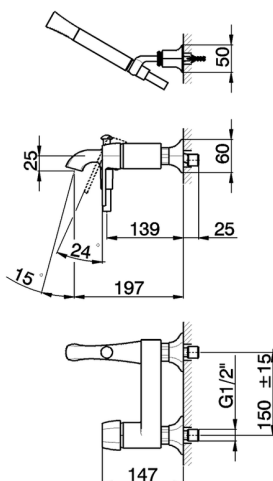

Miscelatore monocomando vasca completo **CHERIE_CH000124**

MODELLO **CH000124**

Miscelatore monocomando vasca completo, supporto doccetta snodato murale, doccetta monogetto Chérie in Ottone, flessibile liscio SUPREME 150 cm

FINITURE DISPONIBILI

- 
6T 6T Cromo/Nero Opaco
- 
7C 7C Oro/Nero Opaco
- 
7D 7D Nichel Lucido/Nero Opaco
- 
7E 7E Oro Rosa/Nero Opaco

CARATTERISTICHE

Ricambio Cartuccia **ZZ93196000**

Cartuccia Monocomando 38 mm