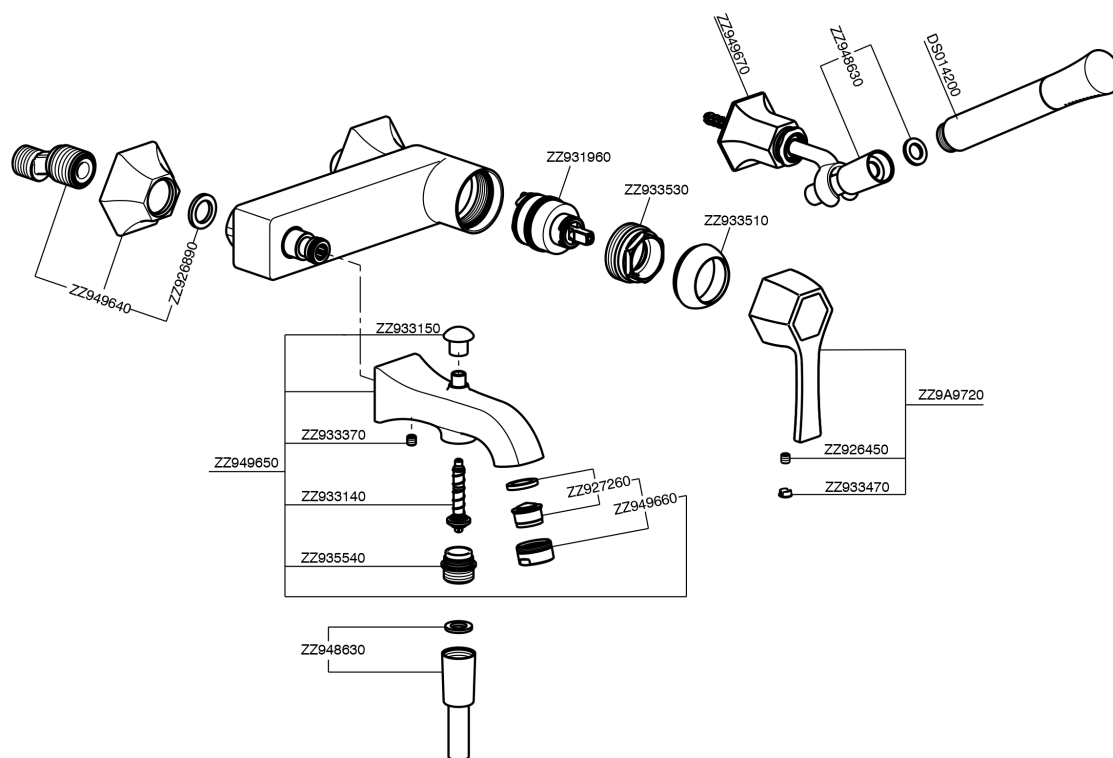

Miscelatore monocomando vasca completo **CHERIE_CH000124**

MODELLO **CH000124**

Miscelatore monocomando vasca completo, supporto doccetta snodato murale, doccetta monogetto Chérie in Ottone, flessibile liscio SUPREME 150 cm

FINITURE DISPONIBILI

- 
6T 6T Cromo/Nero Opaco
- 
7C 7C Oro/Nero Opaco
- 
7D 7D Nichel Lucido/Nero Opaco
- 
7E 7E Oro Rosa/Nero Opaco

CARATTERISTICHE

Ricambio Cartuccia **ZZ93196000**

Cartuccia Monocomando 38 mm

Miscelatore monocomando vasca completo CHERIE_CH000124

CH000124

<https://www.cisal.it/miscelatore-monocomando-vasca-completo-cherie-ch000124>

2026-07-08