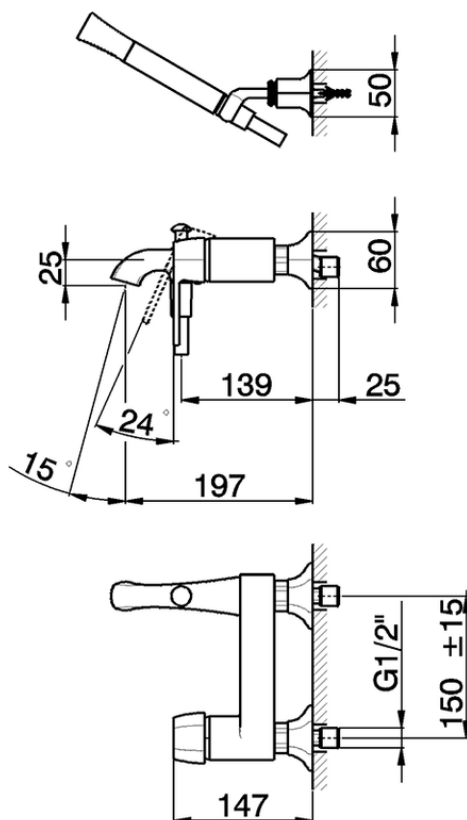

Miscelatore monocomando vasca completo CHERIE_CH000124

CH000124

<https://www.cisal.it/miscelatore-monocomando-vasca-completo-cherie-ch000124>

2026-04-08