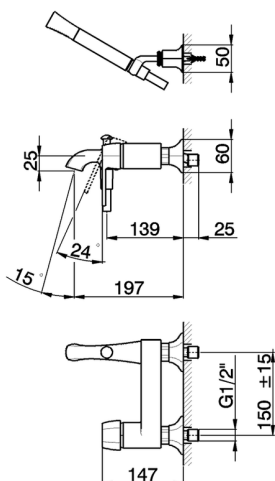

## Miscelatore monocomando vasca completo **CHERIE\_CH000124**

MODELLO **CH000124**

Miscelatore monocomando vasca completo, supporto doccetta snodato murale, doccetta monogetto Chérie in Ottone, flessibile liscio SUPREME 150 cm

### CARATTERISTICHE

Ricambio Cartuccia **ZZ93196000**

**Cartuccia Monocomando 38 mm**