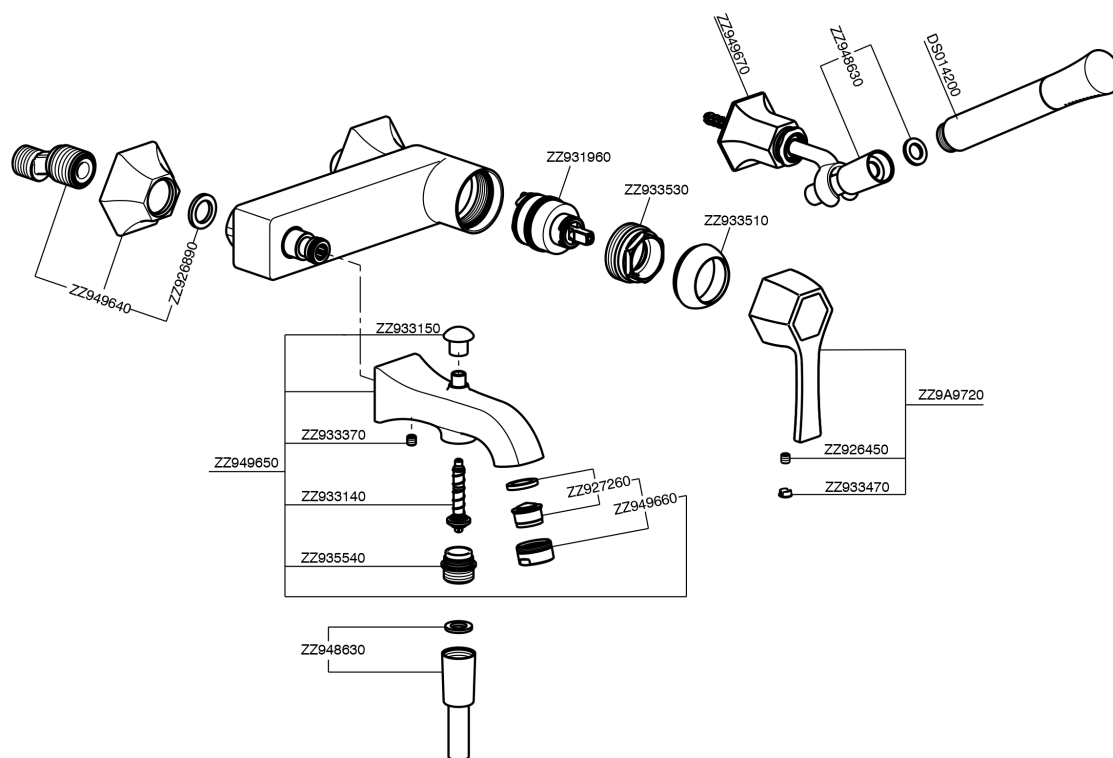

## Miscelatore monocomando vasca completo **CHERIE\_CH000124**

MODELLO **CH000124**

Miscelatore monocomando vasca completo, supporto doccetta snodato murale, doccetta monogetto Chérie in Ottone, flessibile liscio SUPREME 150 cm

### CARATTERISTICHE

Ricambio Cartuccia **ZZ93196000**

**Cartuccia Monocomando 38 mm**

## Miscelatore monocomando vasca completo CHERIE\_CH000124

CH000124

<https://www.cisal.it/miscelatore-monocomando-vasca-completo-cherie-ch000124>

2026-04-08