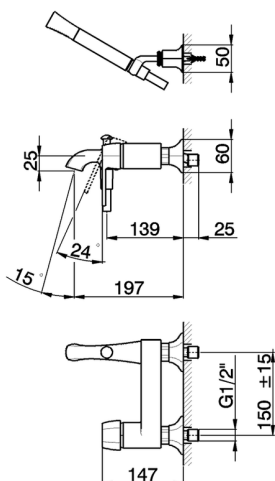

## Miscelatore monocomando vasca completo **CHERIE\_CH000124**

MODELLO **CH000124**

Miscelatore monocomando vasca completo, supporto doccia snodato murale, doccia monogetto Chérie in Ottone, flessibile liscio SUPREME 150 cm

### CARATTERISTICHE

Ricambio Cartuccia **ZZ93196000**

**Cartuccia Monocomando 38 mm**