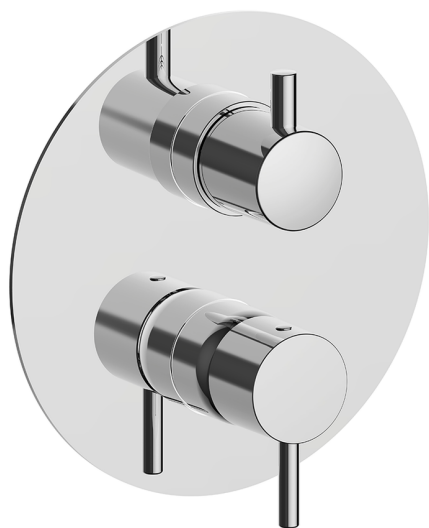

Completo Monocomando per One-Box NUOVA LESS_LN0BM030

MODELLO **LN0BM030**

Completo Monocomando per One-Box, con deviatore 2-3 uscite, profondità minima di installazione 67 mm, senza parte incasso, per art. ZA00B030-ZA00B031

FINITURE DISPONIBILI

-  **21** 21 Cromo
-  **2F** 2F Nichel Spazzolato
-  **40** 40 Nero Opaco
-  **4Q** 4Q Bianco Opaco

CARATTERISTICHE

Ricambio Cartuccia **ZZ97179000**

Cartuccia Monocomando 35 mm

Installazione **Incasso**

MODELLO **ZA00B031**

One-Box Universale per incasso, per termostatico o monocomando 1, 2 o 3 uscite, senza parte esterna, con silenziosi, con guarnizione per sigillatura

FINITURE DISPONIBILI

 **04** 04 Senza Finitura

CARATTERISTICHE

Incasso **1**

Termostatico

Il Termostatico Cisal è il tuo personale gestore dell'acqua che ti aiuta a gestire e controllare acqua ed energia senza sprechi.

One-Box Universale per incasso ONE BOX_ZA00B030