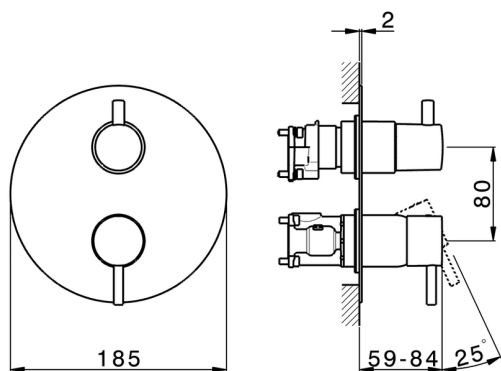

Completo Monocomando per One-Box NUOVA LESS_LN0BM030

MODELLO **LN0BM030**

Completo Monocomando per One-Box, con deviatore 2-3 uscite, profondità minima di installazione 67 mm, senza parte incasso, per art. ZA00B030-ZA00B031

FINITURE DISPONIBILI

-  **21** 21 Cromo
-  **2F** 2F Nichel Spazzolato
-  **40** 40 Nero Opaco
-  **4Q** 4Q Bianco Opaco

CARATTERISTICHE

Ricambio Cartuccia **ZZ97179000**

Cartuccia Monocomando 35 mm

Installazione **Incasso**