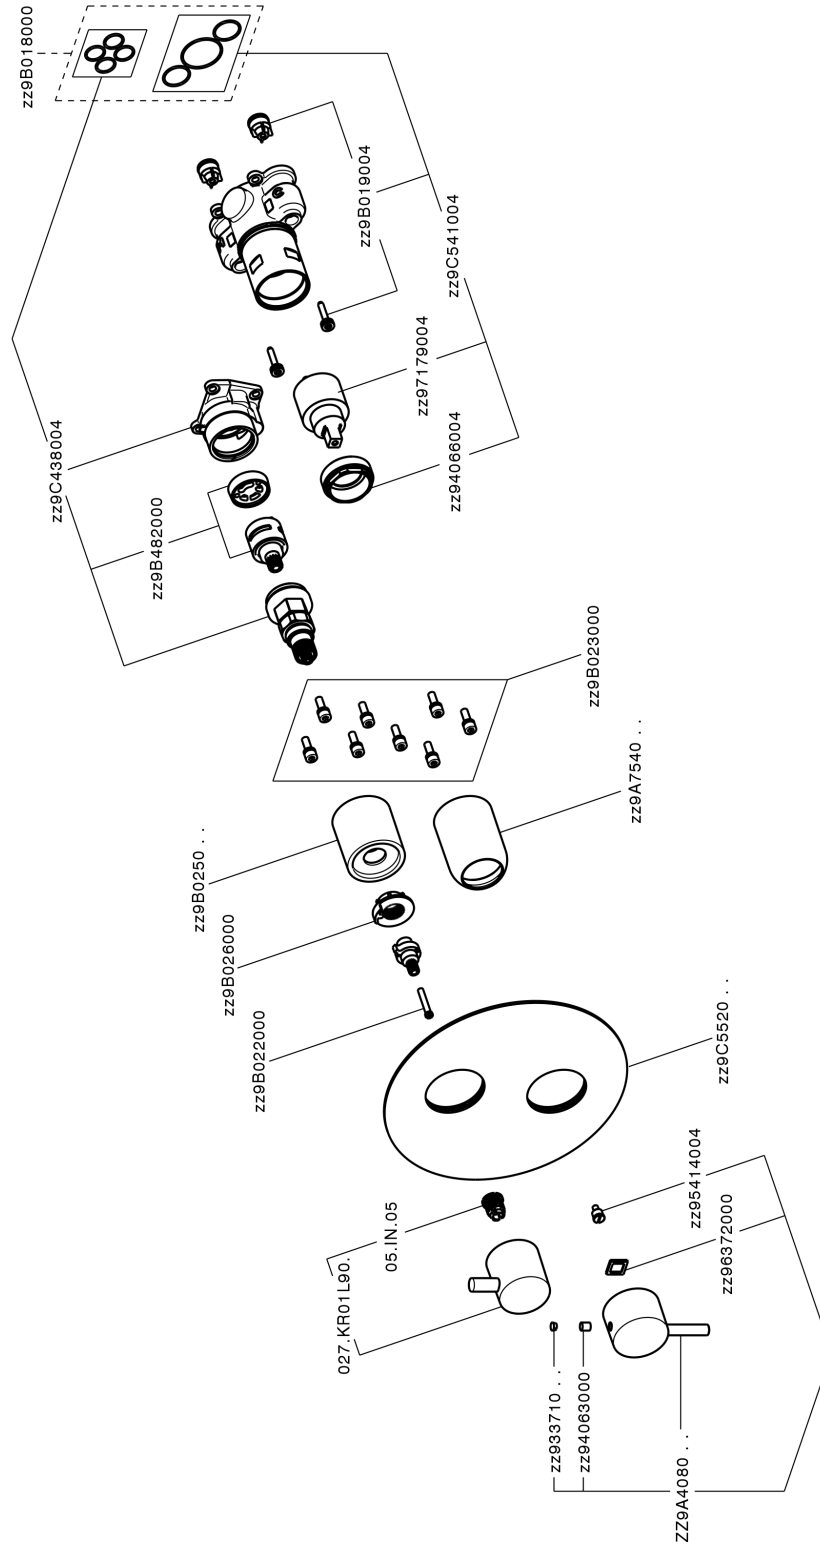

Completo Monocomando per One-Box NUOVA LESS_LN0BM030

MODELLO **LN0BM030**

Completo Monocomando per One-Box, con deviatore 2-3 uscite, profondità minima di installazione 67 mm, senza parte incasso, per art. ZA00B030-ZA00B031

FINITURE DISPONIBILI

-  **21** 21 Cromo
-  **2F** 2F Nichel Spazzolato
-  **40** 40 Nero Opaco
-  **4Q** 4Q Bianco Opaco

CARATTERISTICHE

Ricambio Cartuccia **ZZ97179000**

Cartuccia Monocomando 35 mm

Installazione **Incasso**

Parti Incasso necessarie **ZA00B031**

ZA00B030

Completo Monocomando per One-Box NUOVA LESS_LN0BM030

LN0BM030

<https://www.cisal.it/completo-monocomando-per-one-box-nuova-less-ln0bm030>

One-Box Universale per incasso ONE BOX_ZA00B031

MODELLO **ZA00B031**

One-Box Universale per incasso, per termostatico o monocomando 1, 2 o 3 uscite, senza parte esterna, con silenziosi, con guarnizione per sigillatura

FINITURE DISPONIBILI

 **04** 04 Senza Finitura