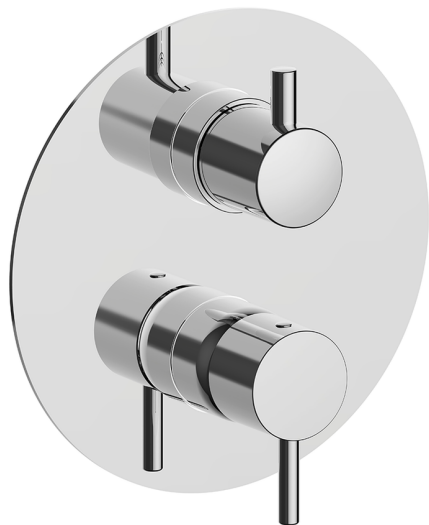

## Completo Monocomando per One-Box NUOVA LESS\_LN0BM030

MODELLO **LN0BM030**

Completo Monocomando per One-Box, con deviatore 2-3 uscite, profondità minima di installazione 67 mm, senza parte incasso, per art. ZA00B030-ZA00B031

### CARATTERISTICHE

Ricambio Cartuccia **ZZ97179000**

**Cartuccia Monocomando 35 mm**

Installazione **Incasso**

Parti Incasso necessarie **ZA00B031**

**ZA00B030**

## One-Box Universale per incasso ONE BOX\_ZA00B031

MODELLO **ZA00B031**

One-Box Universale per incasso, per termostatico o monocomando 1, 2 o 3 uscite, senza parte esterna, con silenziosi, con guarnizione per sigillatura