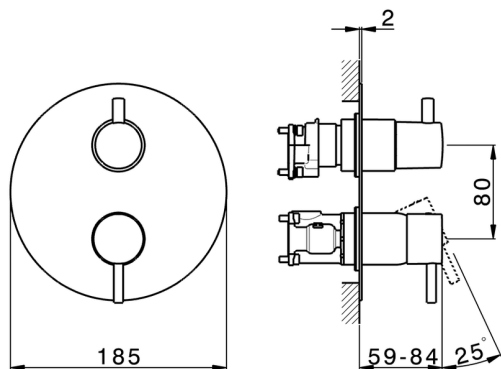

## Completo Monocomando per One-Box NUOVA LESS\_LN0BM030

MODELLO **LN0BM030**

Completo Monocomando per One-Box, con deviatore 2-3 uscite, profondità minima di installazione 67 mm, senza parte incasso, per art. ZA00B030-ZA00B031

### CARATTERISTICHE

Ricambio Cartuccia **ZZ97179000**

**Cartuccia Monocomando 35 mm**

Installazione **Incasso**

Parti Incasso necessarie **ZA00B031**

**ZA00B030**