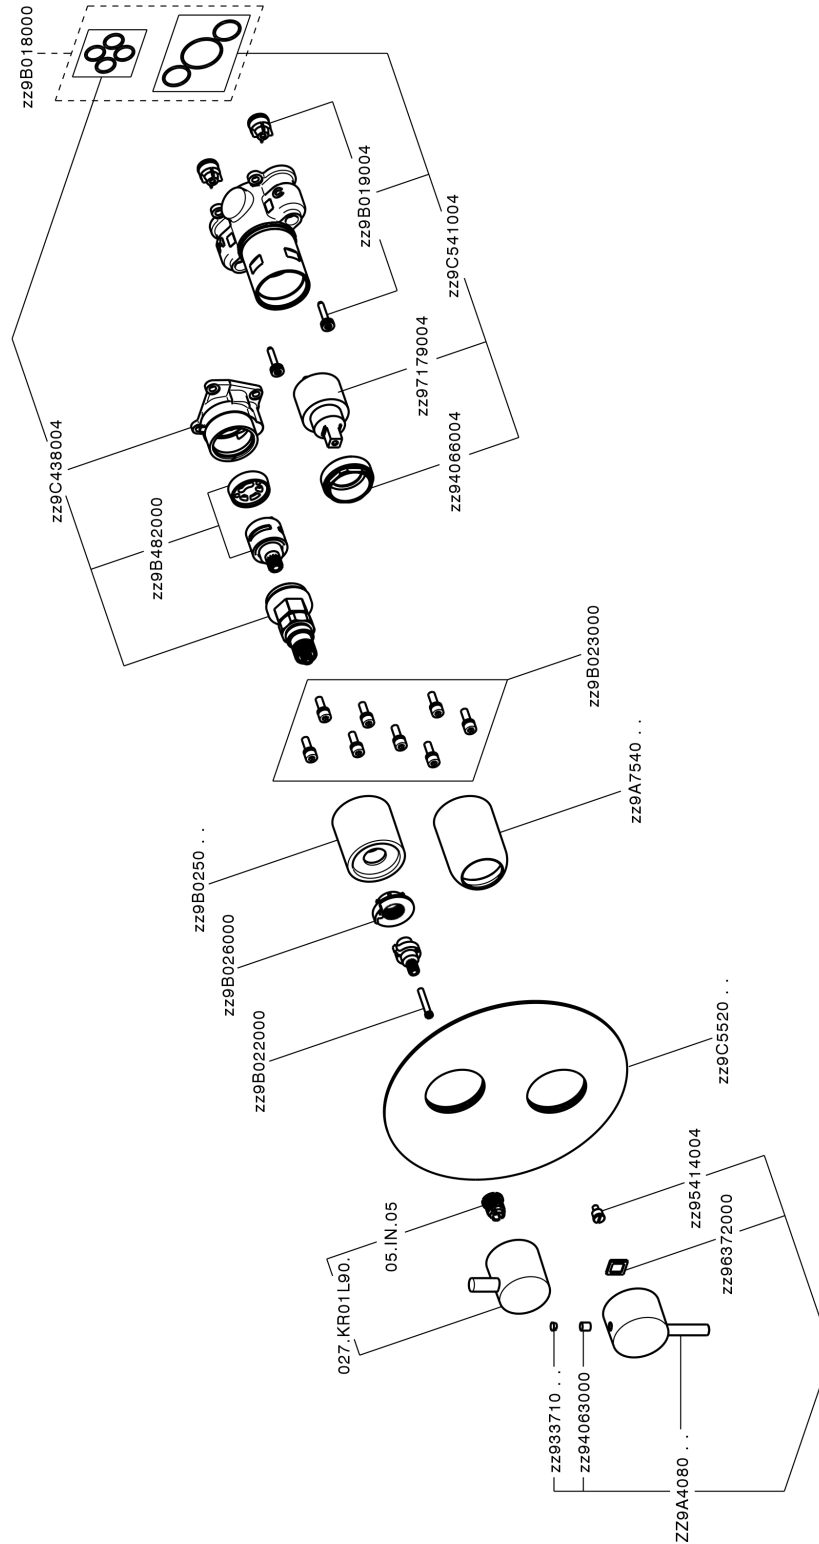

Completo Monocomando per One-Box NUOVA LESS_LN0BM030

LN0BM030

<https://www.cisal.it/completo-monocomando-per-one-box-nuova-less-ln0bm030>