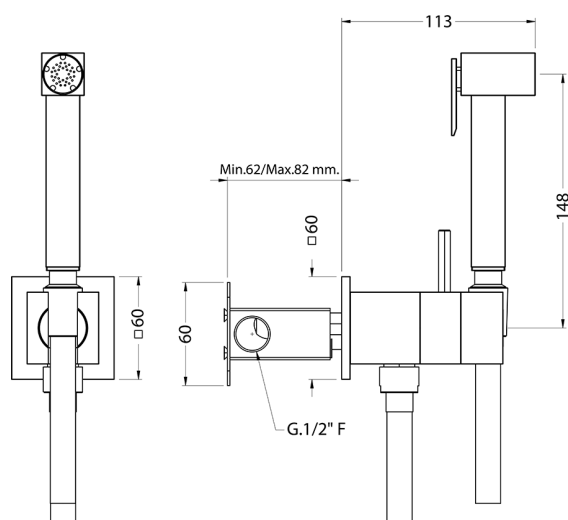

Set doccetta igienica completo IDROSCOPINI_CU007945

MODELLO **CU007945**

Set doccetta igienica completo, supporto murale quadro, miscelazione progressiva acque calda-fredda, completo di parte incasso, doccetta igienica in Ottone - flex PVC 120 cm

FINITURE DISPONIBILI

21 21 Cromo

CARATTERISTICHE

Doccetta igienica

Doccetta Igienica

Doccetta igienica multiforo, per la cura dell'igiene personale.

MixedWater

Il sistema Mixed Water Cisal permette la miscelazione progressiva acqua calda con acqua fredda.