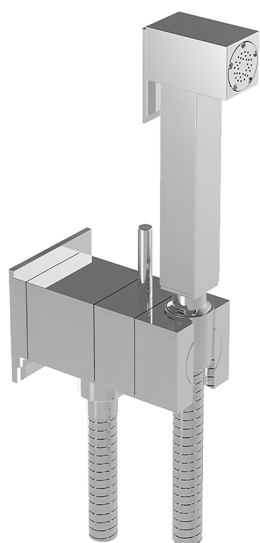

Set doccetta igienica completo IDROSCOPINI_CU007945

MODELLO **CU007945**

Set doccetta igienica completo, supporto murale quadro, miscelazione progressiva acque calda-fredda, completo di parte incasso, doccetta igienica in Ottone - flex PVC 120 cm

FINITURE DISPONIBILI

21 21 Cromo

CARATTERISTICHE

Doccetta igienica

Doccetta Igienica

Doccetta igienica multiforo, per la cura dell'igiene personale.

MixedWater

Il sistema Mixed Water Cisal permette la miscelazione progressiva acqua calda con acqua fredda.