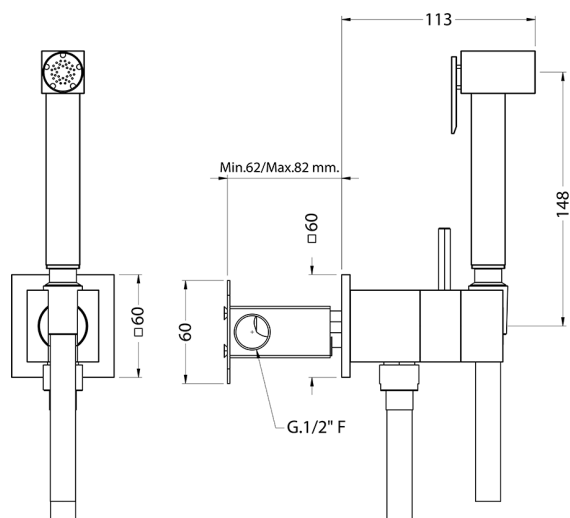

Set doccetta igienica completo IDROSCOPINI_CU007945

MODELLO **CU007945**

Set doccetta igienica completo, supporto murale quadro, miscelazione progressiva acque calda-fredda, completo di parte incasso, doccetta igienica in Ottone - flex PVC 120 cm

FINITURE DISPONIBILI

21 21 Cromo

CARATTERISTICHE

Doccetta igienica

Doccetta Igienica

Doccetta igienica multiforo, per la cura dell'igiene personale.

MixedWater

Il sistema Mixed Water Cisal permette la miscelazione progressiva acqua calda con acqua fredda.