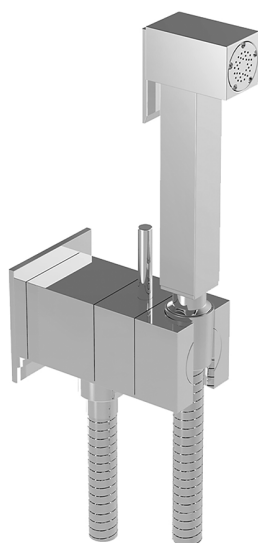

Set doccetta igienica completo IDROSCOPINI_CU007945

MODELLO **CU007945**

Set doccetta igienica completo, supporto murale quadro, miscelazione progressiva acque calda-fredda, completo di parte incasso, doccetta igienica in Ottone - flex PVC 120 cm

FINITURE DISPONIBILI

21 21 Cromo

CARATTERISTICHE

Doccetta igienica

Doccetta Igienica

Doccetta igienica multiforo, per la cura dell'igiene personale.

MixedWater

Il sistema Mixed Water Cisal permette la miscelazione progressiva acqua calda con acqua fredda.