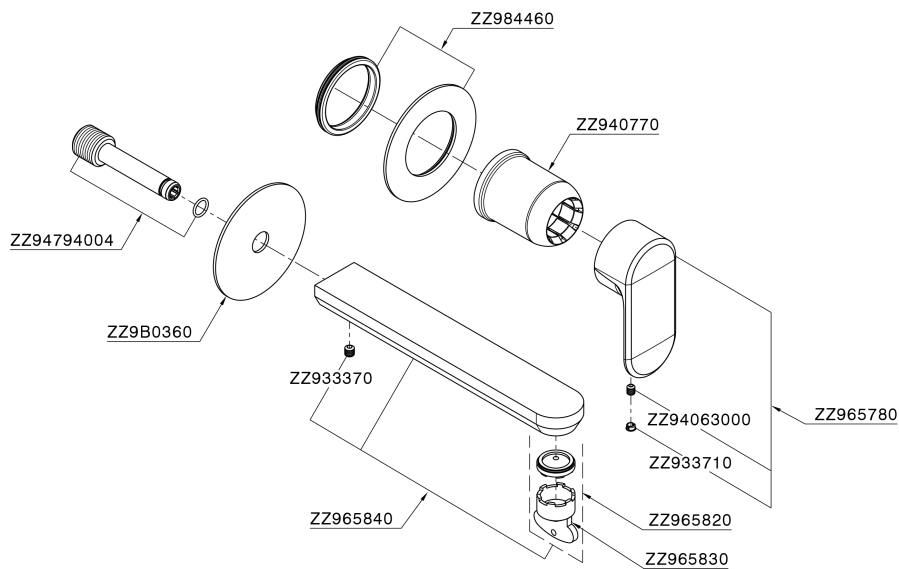

Parte esterna monocomando lavabo a parete LINEAVIVA_LV005516

LV005516

<https://www.cisal.it/parte-esterna-monocomando-lavabo-a-parete-lineaviva-lv005516>

2025-10-13