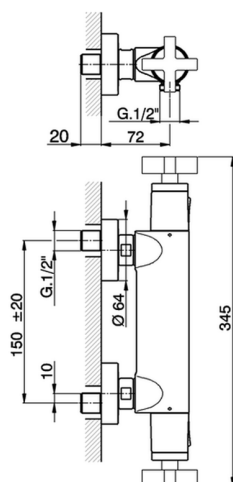

## Miscelatore termostatico doccia BARCELONA\_BAT01010

MODELLO **BAT01010**

Miscelatore termostatico doccia, senza completo doccia, attacco per flessibile 1/2" M

### CARATTERISTICHE

Ricambio Cartuccia **24.04A.PP**

**Cartuccia Termostatica Plus P 8X20**