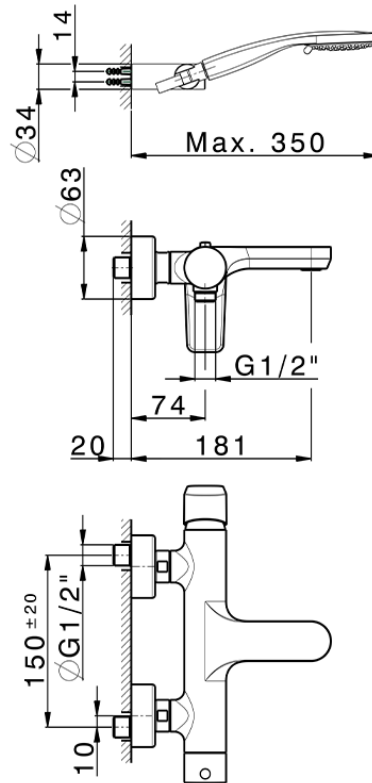

Miscelatore monocomando vasca completo ROCK&ROLL_RK000120

RK000120

<https://www.cisal.it/miscelatore-monocomando-vasca-completo-rockroll-rk000120>

2026-05-12