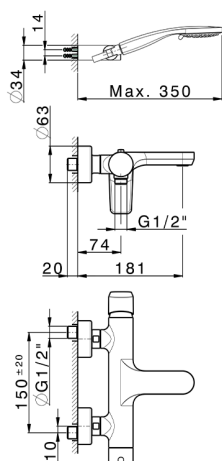

Miscelatore monocomando vasca completo ROCK&ROLL_RK000120

MODELLO **RK000120**

Miscelatore monocomando vasca completo, supporto doccia snodato murale, doccia 3 getti D.100 mm ABS, flessibile liscio SUPREME 150 cm

FINITURE DISPONIBILI

-  **21** 21 Cromo
-  **2F** 2F Nichel Spazzolato
-  **40** 40 Nero Opaco

CARATTERISTICHE

Ricambio Cartuccia **ZZ95409000**

Cartuccia Monocomando 35 mm

EcoStop

Con il Dispositivo EcoStop l'apertura dell'acqua avviene con un punto duro al 50% circa della portata. Un fermo a metà apertura, da vincere con una leggera forza solo e soltanto quando ci sia una reale necessità di richiesta d'acqua alla massima portata. Ciò permette di consumare fino al 50% in meno di acqua.