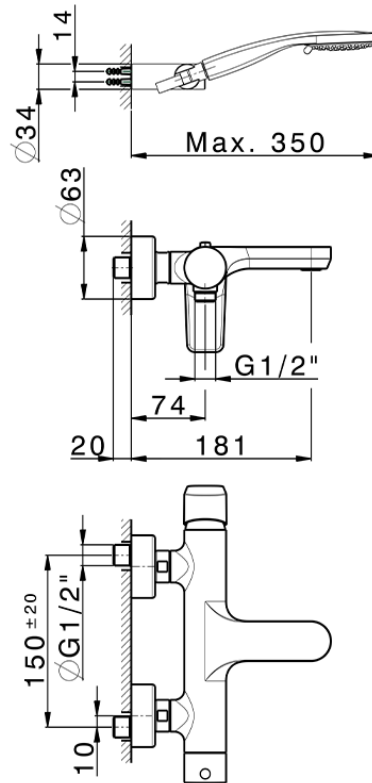

## Miscelatore monocomando vasca completo ROCK&ROLL\_RK000120

RK000120

<https://www.cisal.it/miscelatore-monocomando-vasca-completo-rockroll-rk000120>

2026-06-26