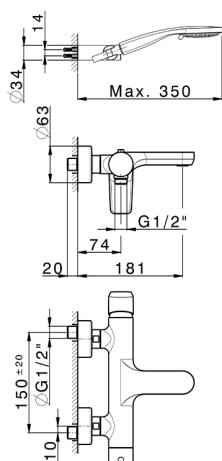

## Miscelatore monocomando vasca completo ROCK&ROLL\_RK000120

MODELLO **RK000120**

Miscelatore monocomando vasca completo, supporto doccia snodato murale, doccia 3 getti D.100 mm ABS, flessibile liscio SUPREME 150 cm

### CARATTERISTICHE

Ricambio Cartuccia **ZZ95409000**

**Cartuccia Monocomando 35 mm**