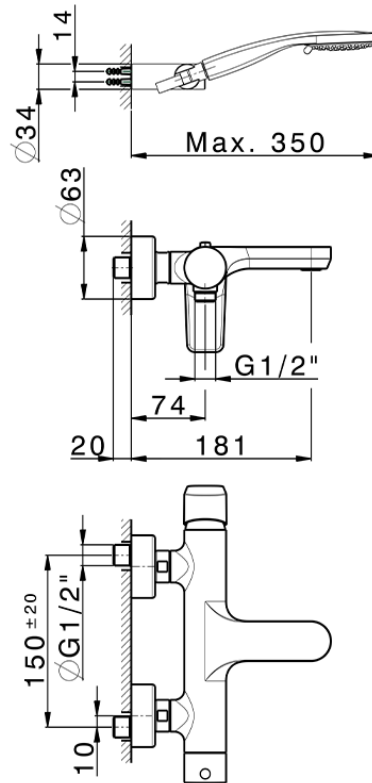

Miscelatore monocomando vasca completo ROCK&ROLL_RK000120

RK000120

<https://www.cisal.it/miscelatore-monocomando-vasca-completo-rockroll-rk000120>

2026-06-26